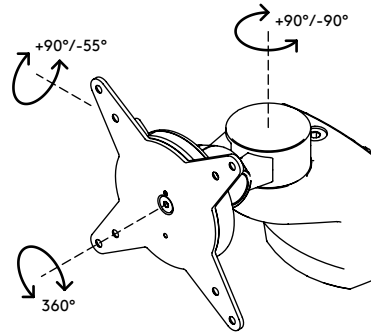

58.402

Viewlite braccio porta monitor - binario 402

Questo braccio porta monitor con fissaggio a parete o a binario consente di liberare spazio sulla scrivania. È possibile inclinare e orientare il monitor nella posizione che si preferisce. Per stringere o allentare il meccanismo di serraggio basta semplicemente regolare la vite nella parte superiore.

- Altezza fissa
- Profondità fissa
- Componenti principali in alluminio
- Il 40% del contenuto di alluminio è già riciclato
- Compatibile con VESA MIS-D 75 x 75/100 x 100 mm
- Monitor: inclinazione +90°/-55°, orientabile +90°/-90°, rotazione 360°
- Capacità peso max. di 8 kg per monitor
- Dotato di fissaggio a binario
- Dotato di un pratico sistema VESA a sgancio rapido
- Facile da montare e regolare
- È possibile attivare il blocco di rotazione monitor

viewlite

+90°/-55°

+90°/-90°

360°

75 x 75/100 x 100

8 kg

Viewlite braccio porta monitor - binario 402

2019/06/27

58.402

 212 x 181 x 128 mm

 1 pcs

 argento-bianco

 1,271 kg

 805410584023