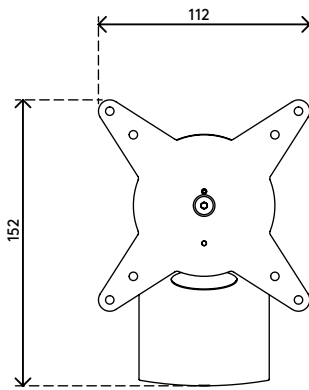

58.402

Viewlite braccio porta monitor - binario 402

Questo braccio porta monitor con fissaggio a parete o a binario consente di liberare spazio sulla scrivania. È possibile inclinare e orientare il monitor nella posizione che si preferisce. Per stringere o allentare il meccanismo di serraggio basta semplicemente regolare la vite nella parte superiore.

- Altezza fissa
- Profondità fissa
- Componenti principali in alluminio
- Il 40% del contenuto di alluminio è già riciclato
- Compatibile con VESA MIS-D 75 x 75/100 x 100 mm
- Monitor: inclinazione +90°/-55°, orientabile +90°/-90°, rotazione 360°
- Capacità peso max. di 8 kg per monitor
- Dotato di fissaggio a binario
- Dotato di un pratico sistema VESA a sgancio rapido
- Facile da montare e regolare
- È possibile attivare il blocco di rotazione monitor

viewlite

+90°/-55°

+90°/-90°

360°

75 x 75/100 x 100

8 kg

Viewlite braccio porta monitor - binario 402

2019/06/27

58.402

 212 x 181 x 128 mm

 1 pcs

 argento-bianco

 1,271 kg

 805410584023