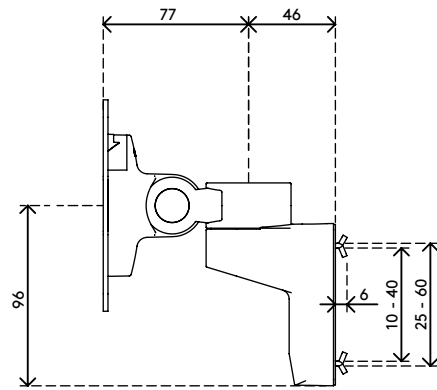

58.402

Viewlite braccio porta monitor - binario 402

Questo braccio porta monitor con fissaggio a parete o a binario consente di liberare spazio sulla scrivania. È possibile inclinare e orientare il monitor nella posizione che si preferisce. Per stringere o allentare il meccanismo di serraggio basta semplicemente regolare la vite nella parte superiore.

- Altezza fissa
- Profondità fissa
- Componenti principali in alluminio
- Il 40% del contenuto di alluminio è già riciclato
- Compatibile con VESA MIS-D 75 x 75/100 x 100 mm
- Monitor: inclinazione +90°/-55°, orientabile +90°/-90°, rotazione 360°
- Capacità peso max. di 8 kg per monitor
- Dotato di fissaggio a binario
- Dotato di un pratico sistema VESA a sgancio rapido
- Facile da montare e regolare
- È possibile attivare il blocco di rotazione monitor

viewlite

+90°/-55°

+90°/-90°

360°

75 x 75/100 x 100

8 kg

Viewlite braccio porta monitor - binario 402

2019/06/27

58.402

 212 x 181 x 128 mm

 1 pcs

 argento-bianco

 1,271 kg

 805410584023