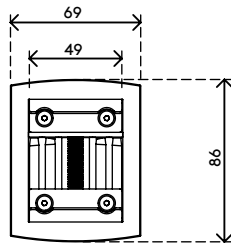

58.402

Viewlite braccio porta monitor - binario 402

Questo braccio porta monitor con fissaggio a parete o a binario consente di liberare spazio sulla scrivania. È possibile inclinare e orientare il monitor nella posizione che si preferisce. Per stringere o allentare il meccanismo di serraggio basta semplicemente regolare la vite nella parte superiore.

- Altezza fissa
- Profondità fissa
- Componenti principali in alluminio
- Il 40% del contenuto di alluminio è già riciclato
- Compatibile con VESA MIS-D 75 x 75/100 x 100 mm
- Monitor: inclinazione +90°/-55°, orientabile +90°/-90°, rotazione 360°
- Capacità peso max. di 8 kg per monitor
- Dotato di fissaggio a binario
- Dotato di un pratico sistema VESA a sgancio rapido
- Facile da montare e regolare
- È possibile attivare il blocco di rotazione monitor

viewlite

+90°/-55°

+90°/-90°

360°

75 x 75/100 x 100

8 kg

Viewlite braccio porta monitor - binario 402

2019/06/27

58.402

 212 x 181 x 128 mm

 1 pcs

 argento-bianco

 1,271 kg

 805410584023