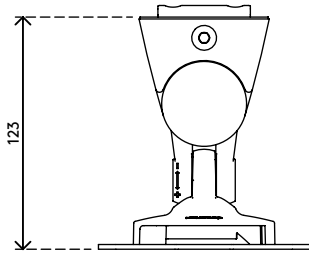

58.402

Viewlite braccio porta monitor - binario 402

Questo braccio porta monitor con fissaggio a parete o a binario consente di liberare spazio sulla scrivania. È possibile inclinare e orientare il monitor nella posizione che si preferisce. Per stringere o allentare il meccanismo di serraggio basta semplicemente regolare la vite nella parte superiore.

- Altezza fissa
- Profondità fissa
- Componenti principali in alluminio
- Il 40% del contenuto di alluminio è già riciclato
- Compatibile con VESA MIS-D 75 x 75/100 x 100 mm
- Monitor: inclinazione +90°/-55°, orientabile +90°/-90°, rotazione 360°
- Capacità peso max. di 8 kg per monitor
- Dotato di fissaggio a binario
- Dotato di un pratico sistema VESA a sgancio rapido
- Facile da montare e regolare
- È possibile attivare il blocco di rotazione monitor

viewlite

+90°/-55°

+90°/-90°

360°

75 x 75/100 x 100

8 kg

Viewlite braccio porta monitor - binario 402

2019/06/27

58.402

 212 x 181 x 128 mm

 1 pcs

 argento-bianco

 1,271 kg

 805410584023