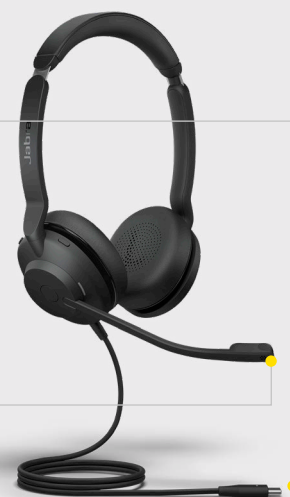

HOE TE BEGINNEN

Sluit de Evolve2 30 aan op een USB-A- of een USB-C-poort van uw computer (afhankelijk van de USB-variant van de headset).

Plaats de microfoon bij uw mond.

HOE TE GEBRUIKEN

🔊+ Druk 1x

⏸ Houd 1 sec ingedrukt

▶ || Druk 1x

🔊- Druk 1x

⏮ Houd 1 sec ingedrukt

🔊- | 🔊+ Tegelijkertijd volume + en volume - indrukken om het in-gespreklampje aan/uit te zetten

🔊 | 📞 Druk 1x tijdens een gesprek

🔊 | 📞 Druk 1x

	KENMERKEN	VOORDELEN
Connectiviteit	USB-A- of USB-C-connectiviteit	Plug-and-play-connectiviteit voor uw computer of mobiele apparaat* via USB-A of USB-C
Audio	Microfoon	Technologie met 2 microfoons zodat u uitstekend verstaanbaar bent
	Geluiddempend design	Onmiddellijke geluidsisolatie voor een betere focus in een rumoerige omgeving
	Speakers	Professionele 28-mm speakers leveren geweldig geluid voor een uitzonderlijke geluidskwaliteit
Gebruiksgemak	In gesprek-lampje	Het ingebouwde in-gespreklampje gaat automatisch aan als u in gesprek bent en werkt als 'niet storen'-signaal, zodat u geconcentreerd kunt blijven
	Oproepbeheer	Oproepen beantwoorden/weigeren; speakervolume hoger/lager; dempen
Varianten	UC- en MS-versies	Keuze uit UC- of Microsoft Teams-versies
	Draagstijl	Beschikbaar in stereo- en mono-versies
Certificeringen	Toonaangevende UC-leveranciers