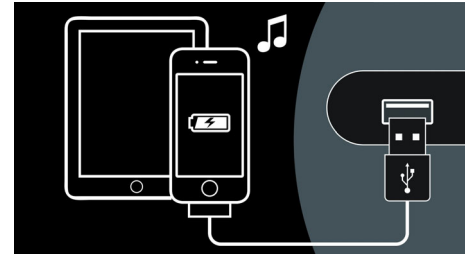

Écoutez et chargez votre iPod/iPhone/iPad

Cette enceinte est dotée d'un port USB vous permettant de charger aisément votre iPod, iPhone ou iPad. Connectez simplement votre appareil Apple à l'arrière de l'enceinte au moyen de son câble USB. Vous pouvez diffuser la musique de votre appareil Apple pendant qu'il charge.

Entrée AUX

L'entrée AUX (AUX-in) permet la diffusion directe de contenus au format MP3 depuis des baladeurs multimédia. Extrêmement pratique, l'entrée AUX vous permet de connecter directement votre lecteur MP3 à l'enceinte pour écouter votre musique préférée en profitant de la qualité de son supérieure offerte par cette dernière.

Made for
iPod iPhone iPad