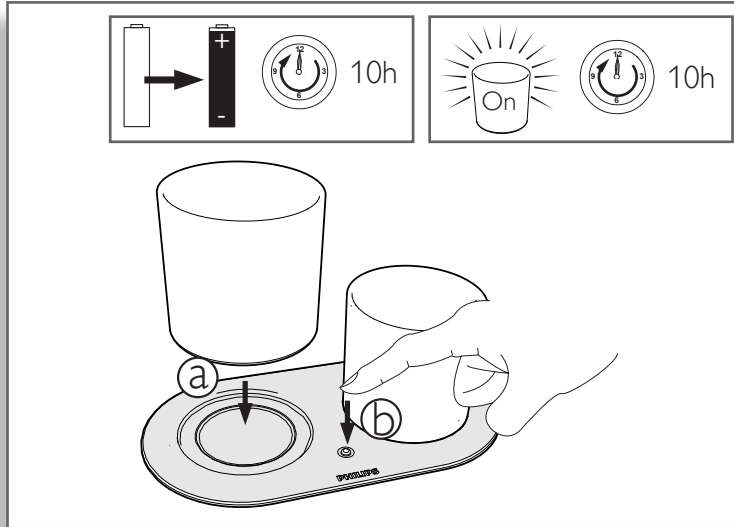

Naturelle CandleLights 2 set

69184/60/**

CE Philips Lighting BV
 I.B.R.S./C.C.R.I Numéro 10461
 5600 VB, Eindhoven, The Netherlands
 ☎ +800 7445 4775
 www.philips.com

PHILIPS