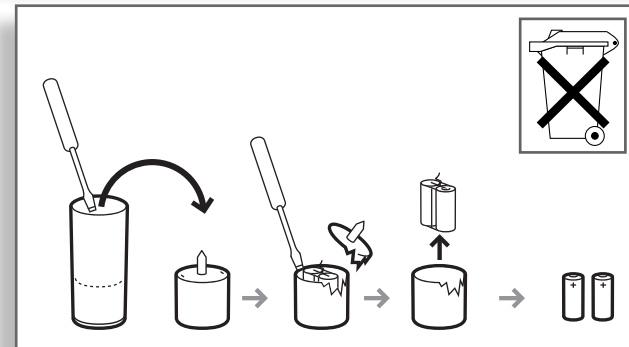

Naturelle CandleLights 2 set

69184/60/**

CE Philips Lighting BV
 I.B.R.S./C.C.R.I Numéro 10461
 5600 VB, Eindhoven, The Netherlands
 ☎ +800 7445 4775
 www.philips.com

PHILIPS