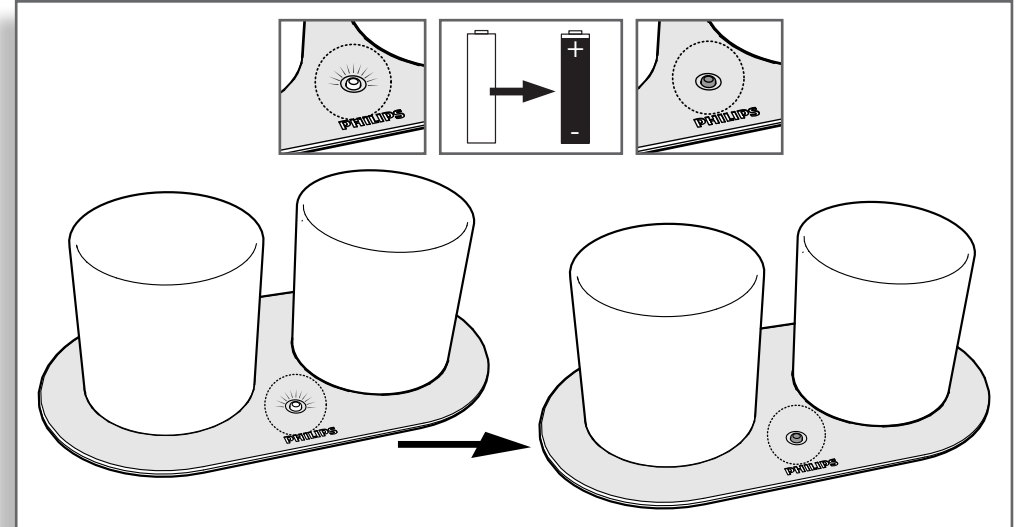

Naturelle CandleLights 2 set

69184/60/**

CE Philips Lighting BV
 I.B.R.S./C.C.R.I Numéro 10461
 5600 VB, Eindhoven, The Netherlands
 ☎ +800 7445 4775
 www.philips.com

PHILIPS