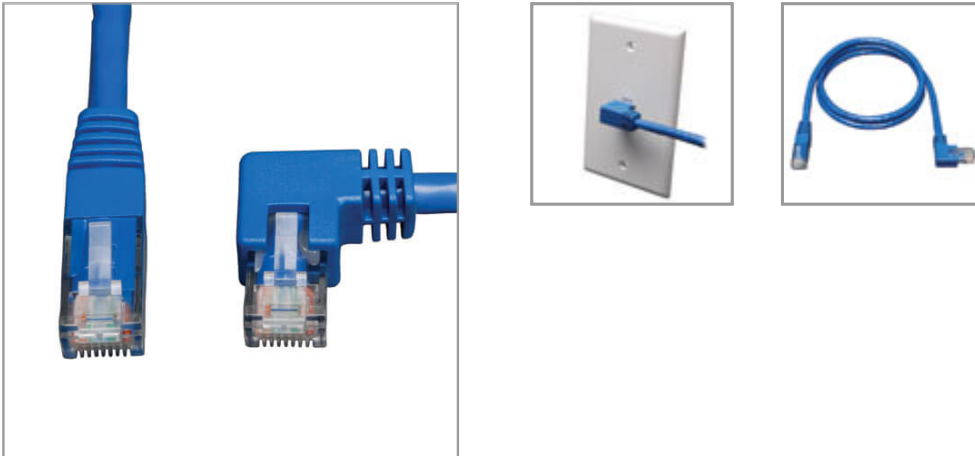

Cable Patch Moldeado Cat6 Gigabit (RJ45 en Ángulo a la Derecha a RJ45 M) - Azul, 0.91 m [3 pies]

NÚMERO DE MODELO: N204-003-BL-RA

Destacado

- Diseño que ahorra espacio
- Conector en ángulo a la derecha a recto
- Especificación de Cat6 Gigabit

Requisitos del Sistema

- Use con redes Cat6, Cat5e, Cat5 o VoIP

El Paquete Incluye

Cable Patch Cat6, de ángulo recto a la derecha a recto, RJ45 - RJ45 de 0.91 m [3 pies], azul

General

Los cables Patch Cat6 en Ángulo de Tripp Lite son ideales en donde las conexiones están en espacios limitados. Elija entre cables en ángulo hacia arriba, abajo, izquierda y derecha, dependiendo de su situación. Reduce la tensión y el doblado excesivo en el cable. Excelente para interruptores y paneles de empalme en racks de red o detrás de escritorios y conexiones de pared. Cumple o supera las especificaciones Cat6. Extremos completamente moldeados para un uso de por vida. Garantía Tripp Lite de por vida.

Características

- Cable Patch Cat6, de ángulo recto a la derecha a recto, RJ45 - RJ45 de 0.91 m [3 pies], azul
- Conductores trenzados de 4 pares en PVC, 24AWG
- Terminales completamente moldeadas
- Verificado por ETL para TIA/EIA -568-B
- Especificación de Velocidad Gigabit de 550Mhz
- Garantía de por vida