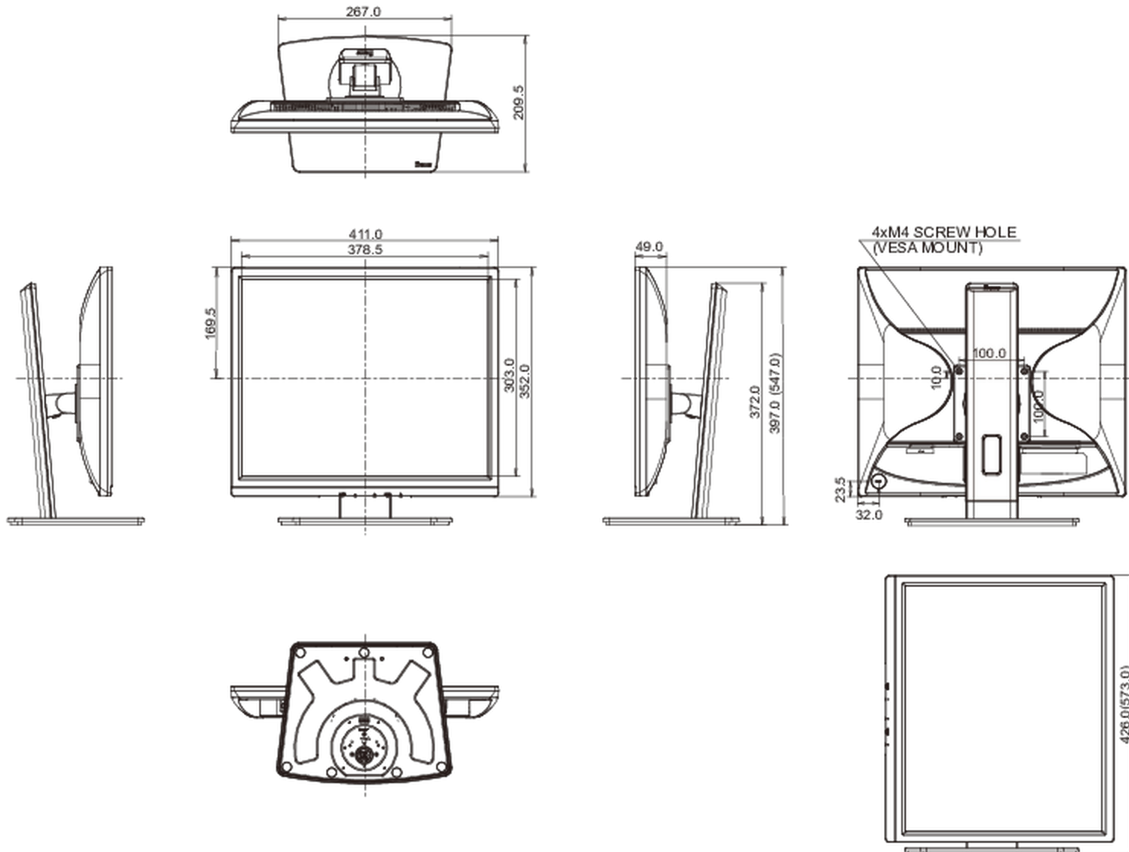

04 MECHANISME

Positieaanpassingen	hoogte, pivot (rotatie), draaien, kantelen
Hoogte-instelling	150mm
Rotatie	90°
Draaibare voet	90°; 45° links; 45° rechts
Kantelhoek	23° omhoog; 5° omlaag
VESA montage	100 x 100mm
Kabelmanagement systeem	ja

Product afmetingen B x H x D	411 x 397 (547) x 209.5mm
Doos afmetingen B x H x D	490 x 416 x 162mm
Gewicht (zonder doos)	4.9kg
Gewicht (inclusief doos)	6.0kg
EAN code	4948570121366

Alle handelsmerken zijn geregistreerd. Gegevens onder voorbehoud van zetfouten. Specificaties kunnen vooraf en zonder opgave van reden gewijzigd worden. Alle LCD-panelen vallen onder ISO-9241-307:2008 inzake pixelfouten.