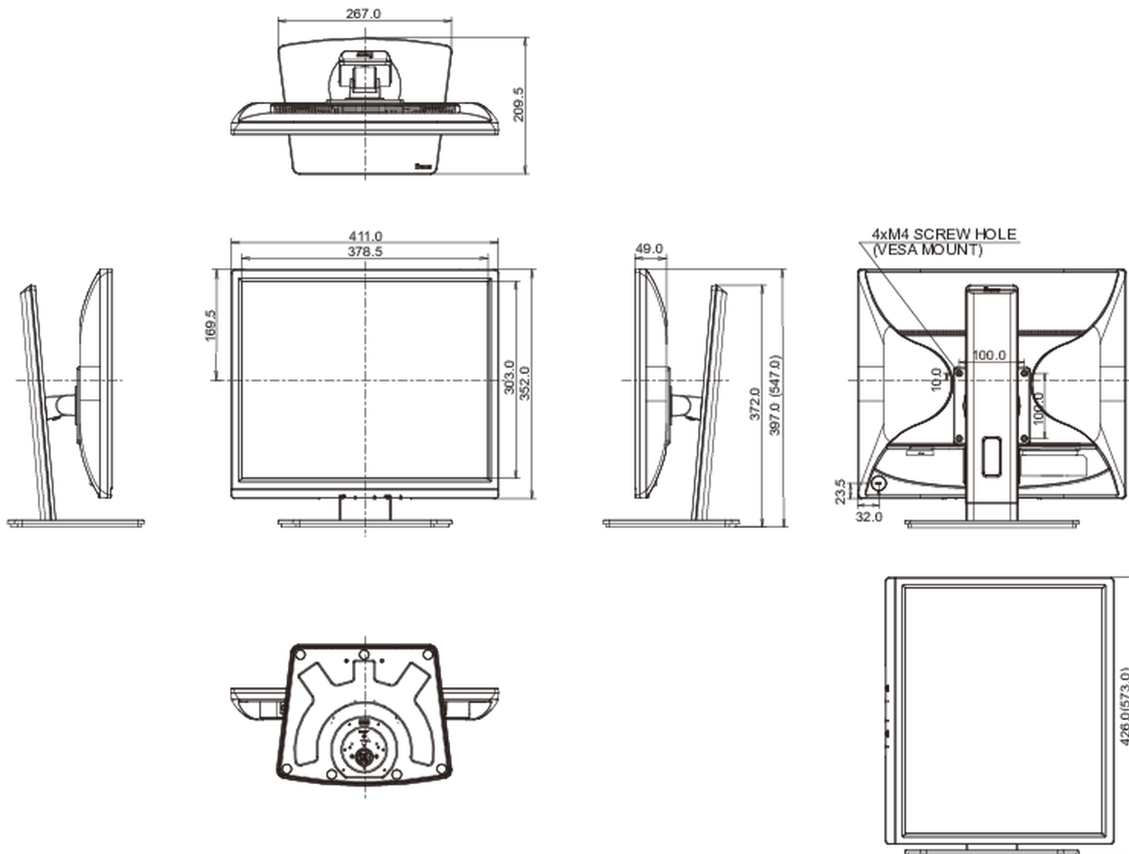

04 MECHANISME

Positieaanpassingen	hoogte, pivot (rotatie), draaien, kantelen
Hoogte-instelling	150mm
Rotatie	90°
Draaibare voet	90°; 45° links; 45° rechts
Kantelhoek	23° omhoog; 5° omlaag
VESA montage	100 x 100mm
Kabelmanagement systeem	ja

Product afmetingen B x H x D	411 x 397 (547) x 2109.5mm
Doos afmetingen B x H x D	490 x 416 x 162mm
Gewicht (zonder doos)	4.9kg
Gewicht (inclusief doos)	6.0kg
EAN code	4948570121373

Alle handelsmerken zijn geregistreerd. Gegevens onder voorbehoud van zetfouten. Specificaties kunnen vooraf en zonder opgave van reden gewijzigd worden. Alle LCD-panelen vallen onder ISO-9241-307:2008 inzake pixelfouten.