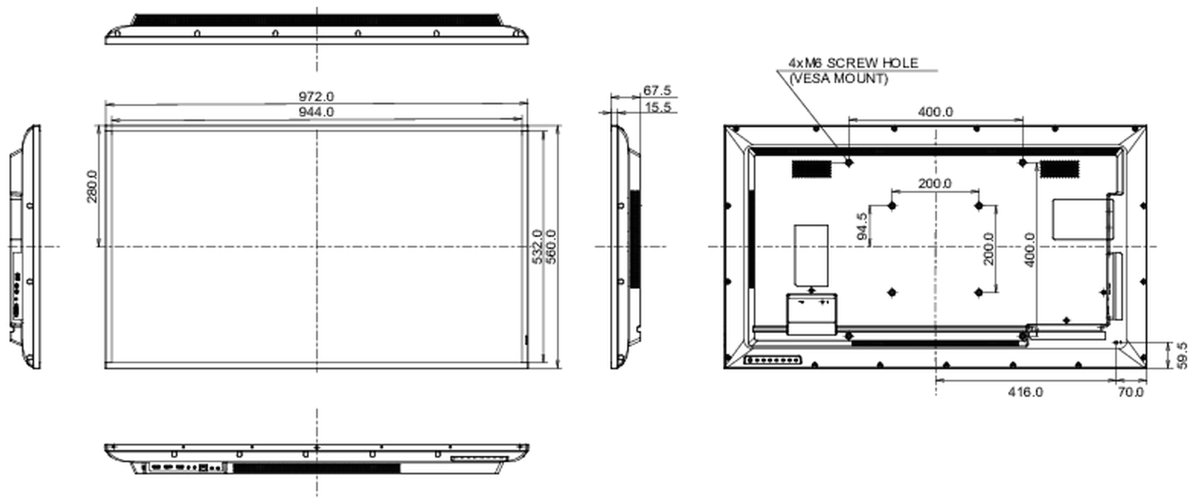

## 09 AFMETINGEN / GEWICHT

Product afmetingen B x H x D	972 x 560 x 67.5mm
Doos afmetingen B x H x D	1070 x 690 x 139mm
Gewicht (zonder doos)	8.8kg
Gewicht (inclusief doos)	12.3kg
EAN code	4948570120925