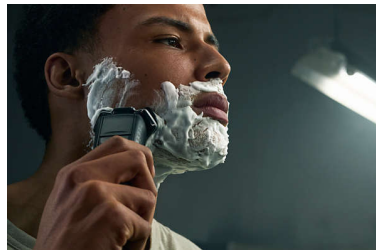

Wet & Dry

Adatta la tua rasatura alle tue esigenze. Grazie al sistema Wet & Dry, puoi scegliere se raderti su pelle asciutta in modo veloce e confortevole, oppure su pelle bagnata con il gel o la schiuma, anche sotto la doccia.