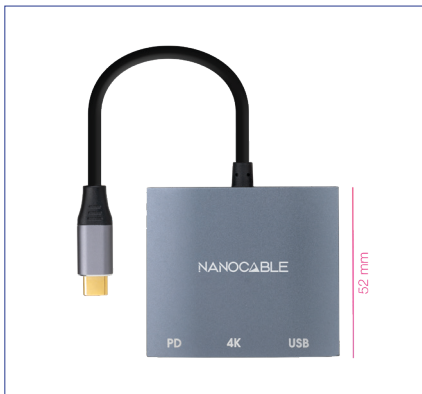

## CONVERSOR USB-C A HDMI/USB3.0/USB-C PD 10.16.4306

EAN: 8433281013308

Tu nuevo ordenador se expandirá gracias a nuestro conversor Nanocable. Amplía las entradas de tu dispositivo, a través de un solo puerto USB-C tendrás un puerto HDMI, un puerto USB-A 3.0 y otro USB-C de carga. ¡Suma y sigue!

Conecta nuestro conversor al puerto USB-C de tu equipo y podrás reproducir contenido, transmitir datos y cargar tu dispositivo.

Con un diseño compacto, minimalista y fabricado en aluminio. ¡Nuestro conversor se convertirá en tu nuevo aliado tecnológico!

### Especificaciones:

- Conversor USB-C macho a HDMI hembra, USB3.0 hembra y USB-C PD hembra
- Puerto HDMI soporta resolución máximo de 4Kx2K 30Hz
- Puerto USB3.0 soporta velocidad de transferencia de hasta 5Gbps
- Puerto USB-C soporta Power Delivery hasta 60W (no soporta transmisión de datos)
- Compatible con HDCP1.4
- Compatible con Macbook Pro, Macbook con puerto Thunderbolt 3, Google Chromebook
- Acabado en aluminio
- Longitud: 15 cm
- Color: Gris
- Normativa: RoHS