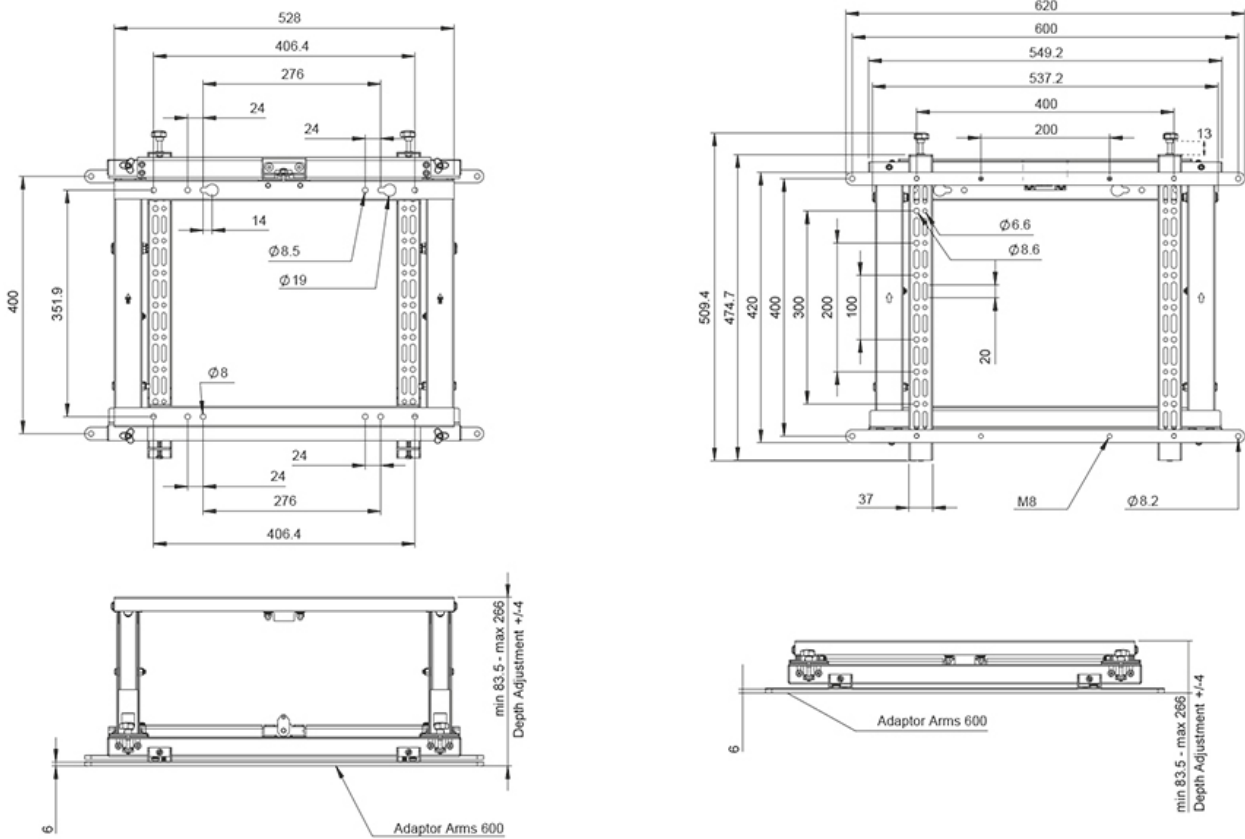

WL95-800BL1

NEOMOUNTS BY NEWSTAR SOPORTE VIDEO

Neomounts