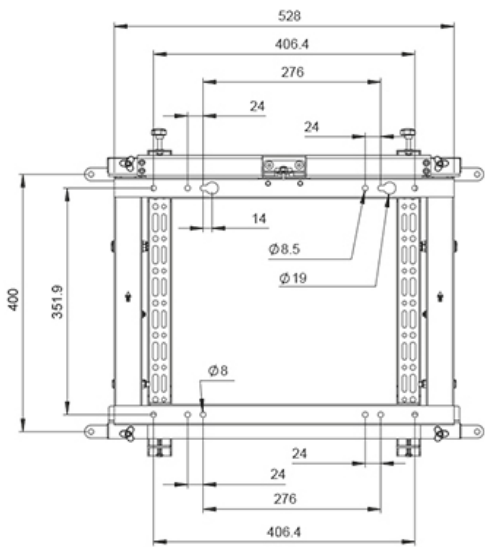

WL95-800BL1

NEOMOUNTS BY NEWSTAR SUPPORT MURAL

Neomounts