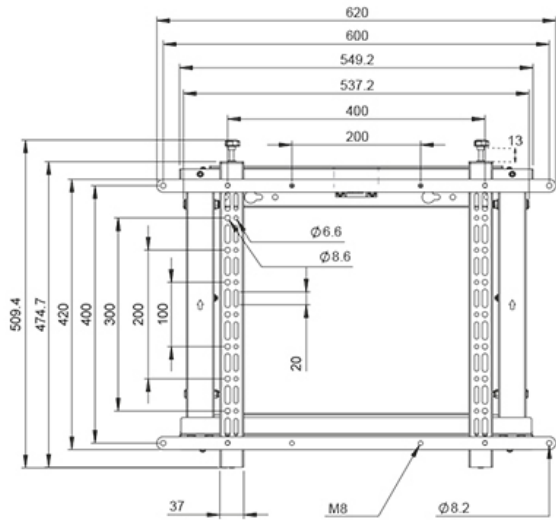

WL95-800BL1

NEOMOUNTS BY NEWSTAR SUPPORT MURAL

Neomounts