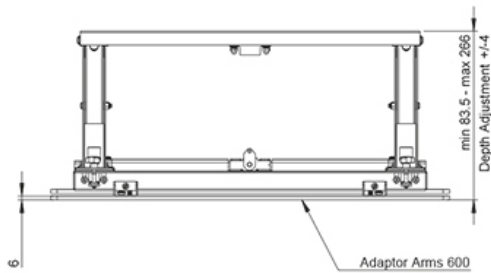

WL95-800BL1

NEOMOUNTS BY NEWSTAR SUPPORT MURAL

Neomounts