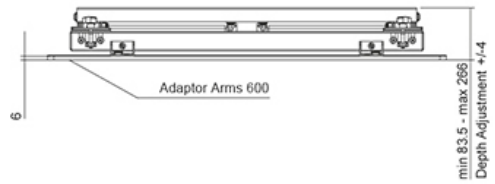

WL95-800BL1

NEOMOUNTS BY NEWSTAR SUPPORT MURAL

Neomounts