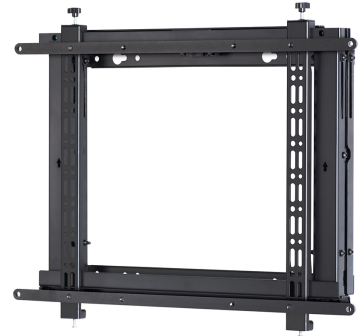

Neomounts

Neomounts WL95-800BL1 push to pop out videowall steun voor 42-70" schermen - Zwart

De Neomounts WL95-800BL1 is een push to pop out videowall wandsteun voor schermen t/m 70". Het scherm kan zowel in portrait als landscape oriëntatie worden geïnstalleerd en daarnaast is gereedschapsloze micro-verstelling in hoogte, diepte, kantelen en zwenken beschikbaar voor de perfecte uitlijning.

De WL95-800BL1 heeft een diepte van 7,8-26 cm en is geschikt voor schermen met VESA-gatenpatroon 200x200 tot 600x400 mm (landscape) of 400x600 mm (portrait). De videowall steun is voorgemonteerd verpakt en voorzien van keyhole sleufgaten voor snelle en eenvoudige installatie.