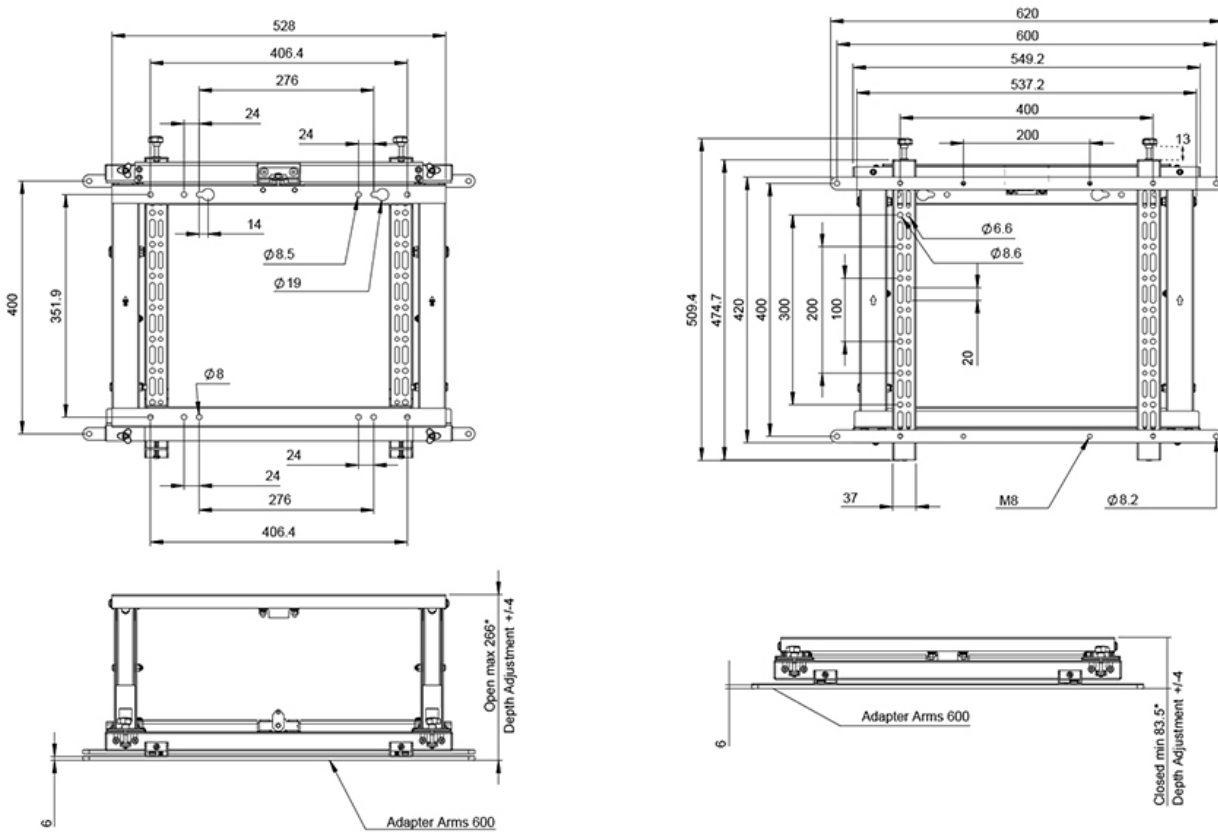

WL95-800BL1

NEOMOUNTS SUPPORTO VIDEOWALL DA

*Note: Including 6mm adapter arms for VESA 600x400