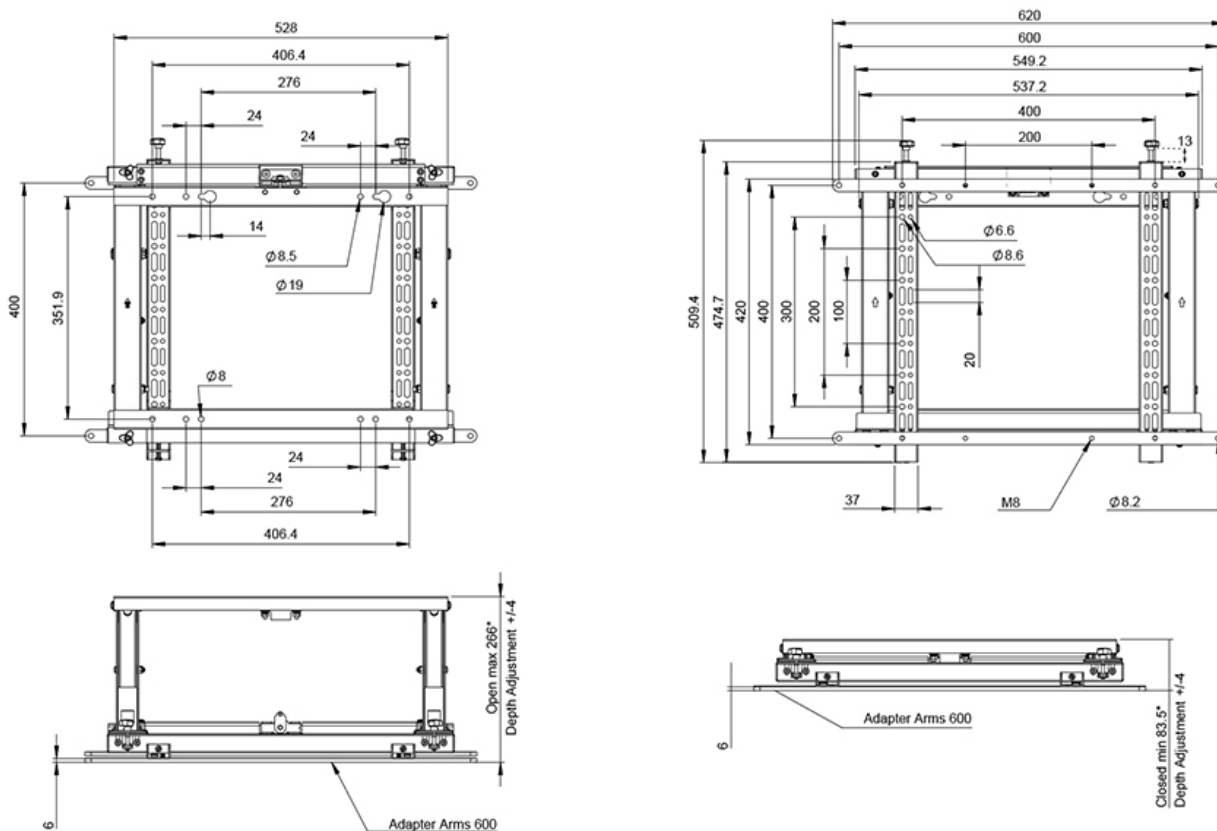

WL95-800BL1

NEOMOUNTS VIDEOWALL STEUN

*Note: Including 6mm adapter arms for VESA 600x400