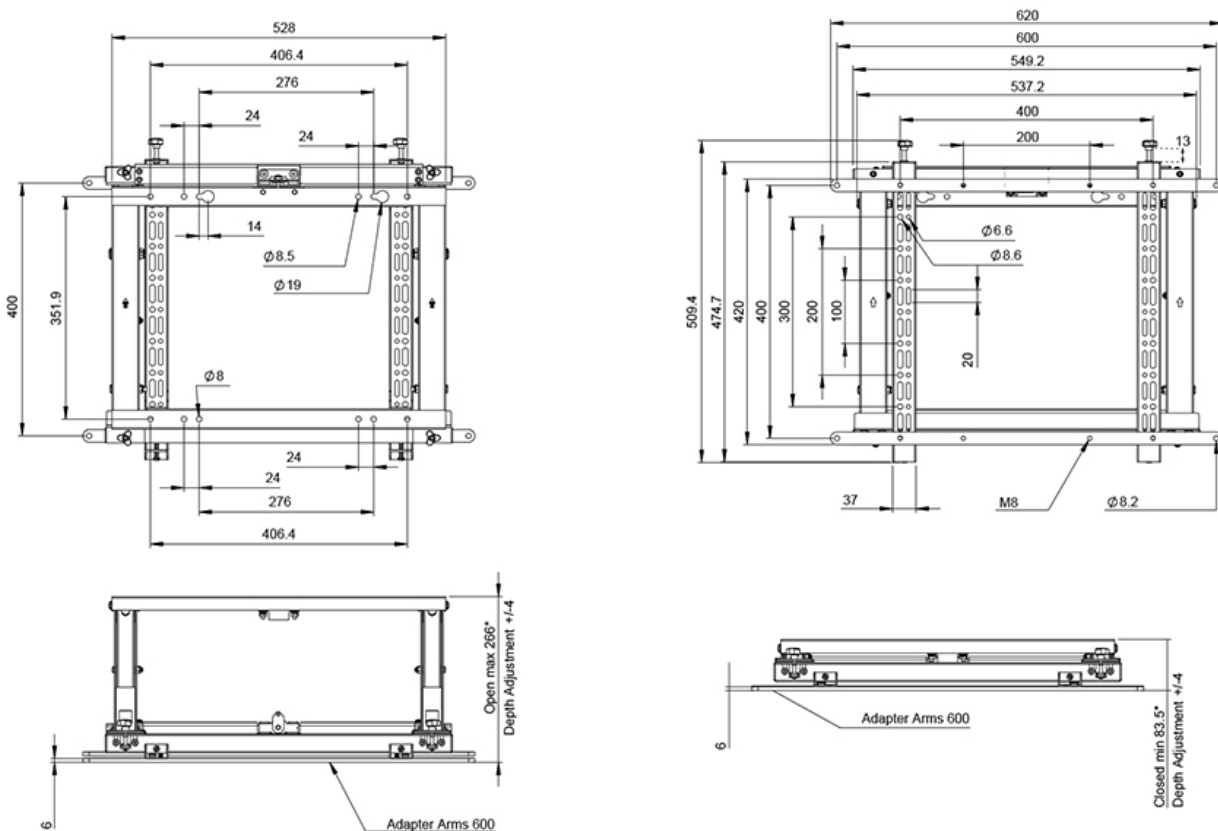

WL95-800BL1

NEOMOUNTS SUPPORTO VIDEOWALL DA

*Note: Including 6mm adapter arms for VESA 600x400