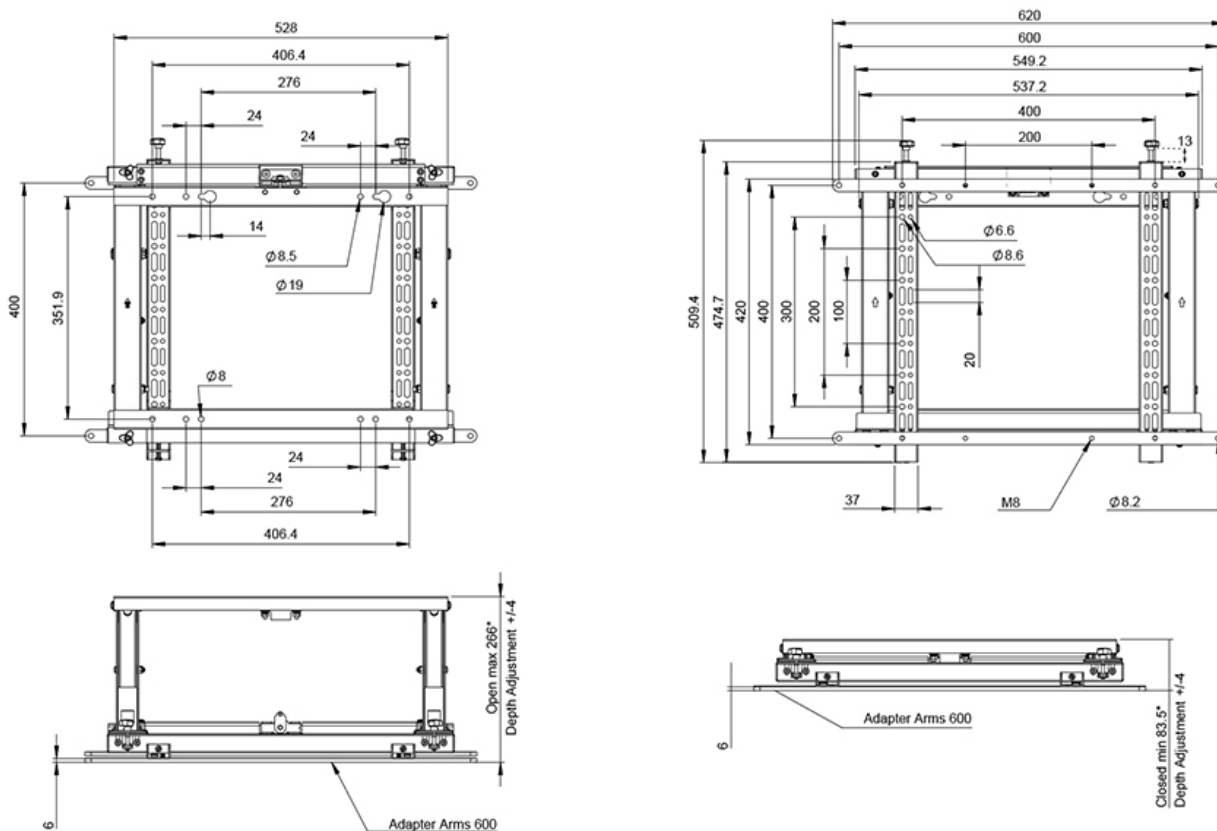

FUNCTIONALITEIT

Hoogteverstelling	1,3 cm
Breedteverstelling	4 cm
Diepteverstelling	0,4 cm
Vergrendelbaar	Niet vergrendelbaar
Hoogte	51 cm
Breedte	62 cm
Diepte	8,4 cm
Verstellingstype	Micro aanpassing
Videowall aanpassing	Push to pop-out

NEOMOUNTS VIDEO WALL STEUN

Neomounts

Neomounts

Neomounts WL95-800BL1 push to pop out videowall steun voor 42-70" schermen - Zwart

De Neomounts WL95-800BL1 is een push to pop out videowall wandsteun voor schermen t/m 70". Het scherm kan zowel in portrait als landscape oriëntatie worden geïnstalleerd en daarnaast is gereedschapsloze micro-verstelling in hoogte, diepte, kantelen en zwenken beschikbaar voor de perfecte uitlijning.

De WL95-800BL1 heeft een diepte van 7,8-26 cm en is geschikt voor schermen met VESA-gatenpatroon 200x200 tot 600x400 mm (landscape) of 400x600 mm (portrait). De videowall steun is voorgemonteerd verpakt en voorzien van keyhole sleufgaten voor snelle en eenvoudige installatie.

WL95-800BL1

NEOMOUNTS VIDEOWALL STEUN

*Note: Including 6mm adapter arms for VESA 600x400