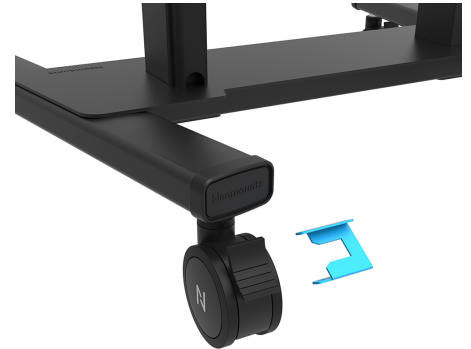

ABL-875

SPECIFICATIES

FUNCTIE

Verstellingstype Geen

INFORMATIE

Serie MOVE Lift

Hoofdmateriaal Staal

Garantie 5 jaar

*NB. De vermelde inch-maten zijn slechts een indicatie, gecombineerd met het gewicht en de VESA-maten. Het maximale gewicht en de VESA-maat zijn absolute beperkingen voor de producten en dienen niet te worden overschreden.

NEOMOUNTS ABL-875 WIELSLOT SET VOOR TROLLEY'S (2 ST)

Neomounts

Neomounts

Neomounts MOVE ABL-875 Wielslot set voor trolley's (2 st) - vergrendelbaar (excl. slot) - geschikt voor FL55-875BL1/WH1, FL50S-825BL1/WH1, FL50-525/575BL1/WH1

De Neomounts ABL-875 is een remslot voor de zwenkwielen van de FL50S-825 en FL55-875 trolleys. Om ongewenst verplaatsen van de trolley te voorkomen, kan de rem van de dubbele zwenkwielen worden geblokkeerd met behulp van de ABL-875. De sloten kunnen eenvoudig op de wielen van de trolley worden geplaatst (hangslot niet inbegrepen), zodat deze niet van de rem kunnen worden gehaald. De felblauwe kleur is een duidelijke herinnering voor de gebruiker dat de wielen zijn geblokkeerd. De ABL-875 wordt geleverd als set van 2 remsloten.