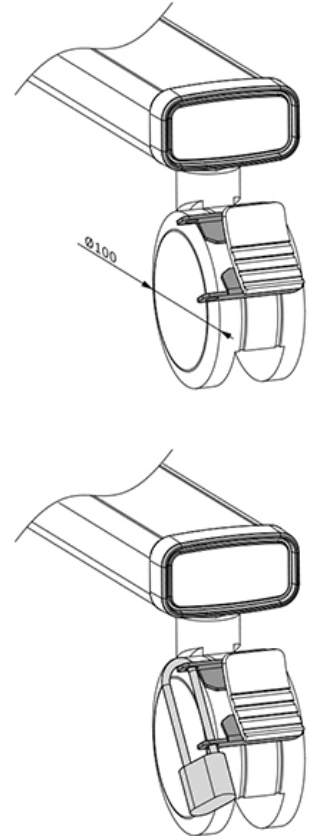

*NB. De vermelde inch-maten zijn slechts een indicatie, gecombineerd met het gewicht en de VESA-maten. Het maximale gewicht en de VESA-maat zijn absolute beperkingen voor de producten en dienen niet te worden overschreden.

NEOMOUNTS ABL-875 WIELSLOT SET VOOR TROLLEY'S (2 ST)

Neomounts

Neomounts

Neomounts MOVE ABL-875 Wielslot set voor trolley's (2 st) - vergrendelbaar (excl. slot) - geschikt voor FL55-875BL1/WH1, FL50S-825BL1/WH1, FL50-525/575BL1/WH1

De Neomounts ABL-875 is een remslot voor de zwenkwielen van de FL50S-825 en FL55-875 trolleys. Om ongewenst verplaatsen van de trolley te voorkomen, kan de rem van de dubbele zwenkwielen worden geblokkeerd met behulp van de ABL-875. De sloten kunnen eenvoudig op de wielen van de trolley worden geplaatst (hangslot niet inbegrepen), zodat deze niet van de rem kunnen worden gehaald. De felblauwe kleur is een duidelijke herinnering voor de gebruiker dat de wielen zijn geblokkeerd. De ABL-875 wordt geleverd als set van 2 remsloten.

ABL-875

NEOMOUNTS ABL-875 WIELSLOT SET VOOR TROLLEY'S (2 ST)

Neomounts

Measuring unit: mm