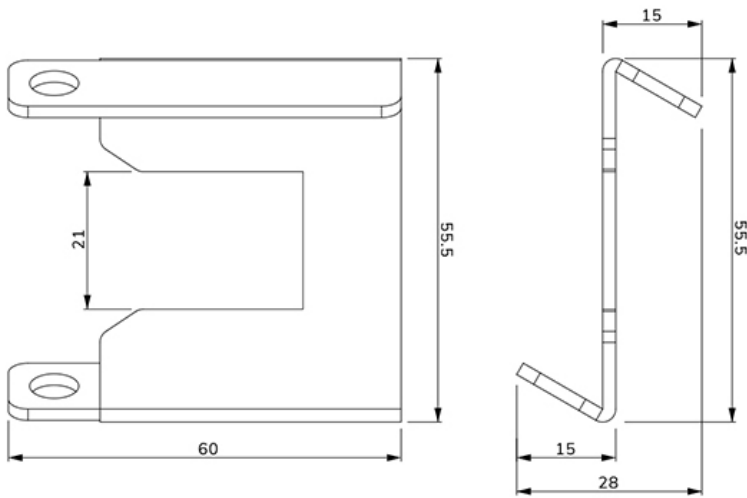

*NB. De vermelde inch-maten zijn slechts een indicatie, gecombineerd met het gewicht en de VESA-maten. Het maximale gewicht en de VESA-maat zijn absolute beperkingen voor de producten en dienen niet te worden overschreden.

NEOMOUNTS ABL-875 WIELSLOT SET VOOR TROLLEY'S (2 ST)

Neomounts

Neomounts

Neomounts MOVE ABL-875 Wielslot set voor trolley's (2 st) - vergrendelbaar (excl. slot) - geschikt voor FL55-875BL1/WH1, FL50S-825BL1/WH1, FL50-525/575BL1/WH1

ABL-875

NEOMOUNTS ABL-875 WIELSLOT SET VOOR TROLLEY'S (2 ST)

Neomounts

Measuring unit: mm