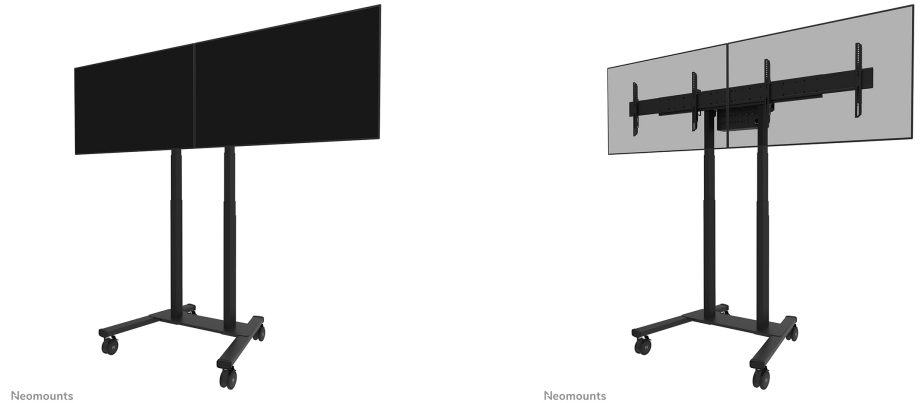

ADM-875BL2

SPECIFICATIES

ALGEMEEN

Min. beeldformaat*	42 inch
Max. beeldformaat*	65 inch
Max. draagvermogen	40 kg (per scherm)
Schermen	2
VESA minimaal	100x100
VESA maximaal	800x400

FUNCTIONALITEIT

Hoogteverstelling	1 cm
Vergrendelbaar	Vergrendelbaar - Slot niet inbegrepen
Hoogte	65 cm
Breedte	213 cm
Diepte	5,9 cm
Verstellingstype	Micro aanpassing

INFORMATIE

Kleur	Zwart
Hoofdmateriaal	Staal
Garantie	5 jaar
EAN code	8717371440695

*NB. De vermelde inch-maten zijn slechts een indicatie, gecombineerd met het gewicht en de VESA-maten. Het maximale gewicht en de VESA-maat zijn absolute beperkingen voor de producten en dienen niet te worden overschreden.

NEOMOUNTS DUAL SCREEN ADAPTER

Neomounts ADM-875BL2 dual screen adapter t.b.v. FL55-875BL1 en WL55-875BL1 - Zwart

De Neomounts ADM-875BL2 is een optionele dual screen adapter voor de FL55-875BL1 mobiele vloersteun en WL55-875BL1 wandsteun. De adapter maakt het mogelijk om 2 schermen van 42" tot 65" met een maximaal gewicht van 40 kg per scherm te installeren. De in hoogte verstelbare beugels zorgen voor een perfecte uitlijning van de schermen. Het is mogelijk deze beugels te vergrendelen d.m.v. een hangslot (niet meegeleverd). Het is ook mogelijk om een XXL-scherm te installeren tot VESA 2000x600 mm en max. 80 kg.