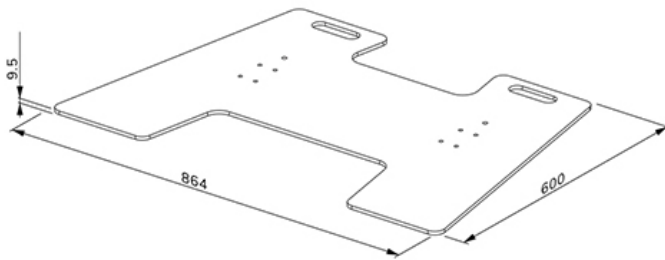

AFP-875BL

NEOMOUNTS AFP-875BL VLOERPLAAT -
VASTZETBAAR

Neomounts

Measuring unit: mm