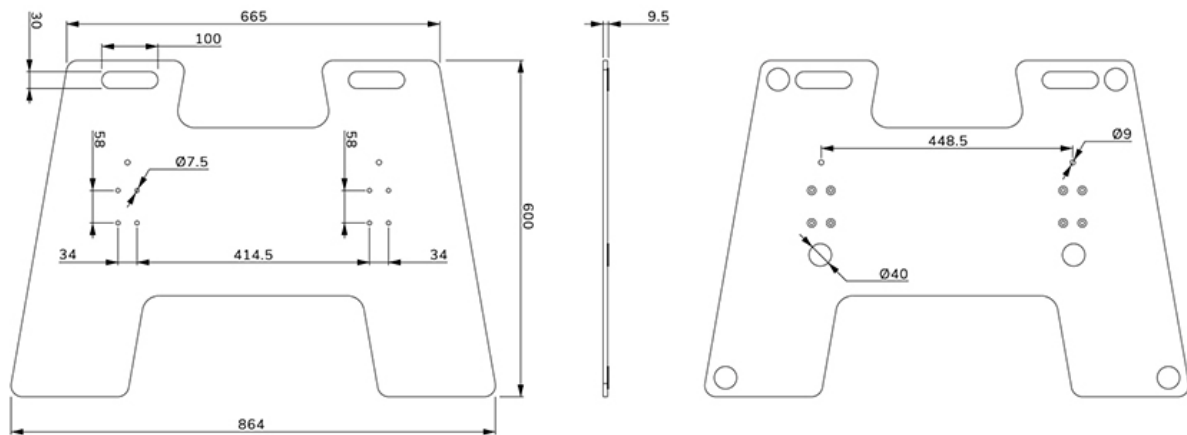

AFP-875BL

NEOMOUNTS AFP-875BL VLOERPLAAT -
VASTZETBAAR

Neomounts

Measuring unit: mm