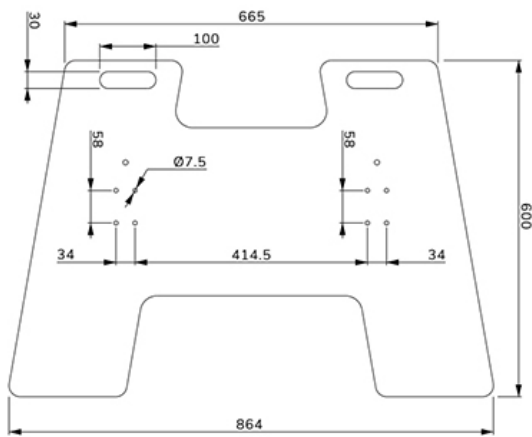

#### FUNCTIE

Hoogte	0,95 cm
Breedte	86,4 cm
Diepte	60 cm
Verstellingstype	Geen

AFP-875WH

NEOMOUNTS AFP-875WH VLOERPLAAT -  
VASTZETBAAR

Neomounts

Measuring unit: mm