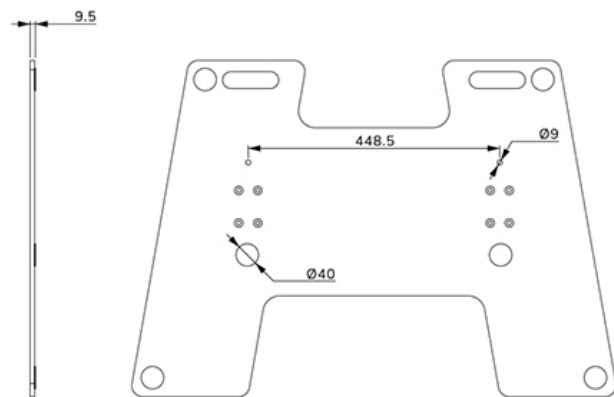

AFP-875WH

NEOMOUNTS AFP-875WH VLOERPLAAT -
VASTZETBAAR

Neomounts

Measuring unit: mm