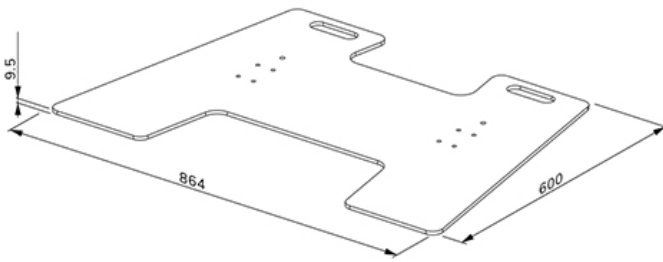

AFP-875WH

NEOMOUNTS AFP-875WH VLOERPLAAT -
VASTZETBAAR

Neomounts

Measuring unit: mm