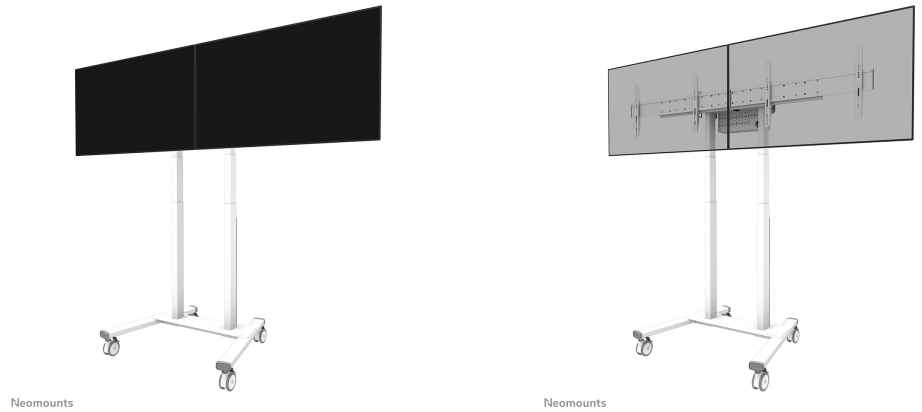

ADM-875WH2

ESPECIFICACIONES

GENERAL

Tamaño mín. pantalla*	42 inch
Tamaño máx. pantalla*	65 inch
Peso máximo	50 kg (por pantalla)
Pantallas	2
VESA mínimo	100x100
VESA máximo	800x400

FUNCIONALIDAD

Ajuste de altura	1 cm
Altura	65 cm
Ancho	213 cm
Profundidad	5,9 cm
Tipo de ajuste	Micro ajuste
Bloqueable	Bloqueable - candado no incluido

INFORMACIÓN

Color	Blanco
Material principal	Acero
Garantía	5 años
EAN code	8717371440725

*Nota: Los tamaños en pulgadas indicados son sólo una indicación, combinados con el peso y los tamaños VESA. El peso máximo y el tamaño VESA son restricciones absolutas para los productos y no deben superarse.

NEOMOUNTS BY NEWSTAR ADAPTADOR DE

Neomounts by Newstar ADM-875WH2 adaptador de doble pantalla para FL55-875WH1 y WL55-875WH1 - Blanco

El ADM-875WH2 de Neomounts by Newstar es un adaptador opcional de doble pantalla para el soporte de suelo móvil FL55-875WH1 y el soporte de pared WL55-875WH1. El adaptador permite la instalación de 2 pantallas de 42" a 65" con un peso máximo de 50 kg por pantalla. Los soportes ajustables en altura garantizan una alineación perfecta de las pantallas. Es posible bloquear estos soportes mediante un candado (no suministrado). El kit opcional de videobar y multimedia AFL-875WH1 puede utilizarse fácilmente en combinación con el adaptador de doble pantalla.