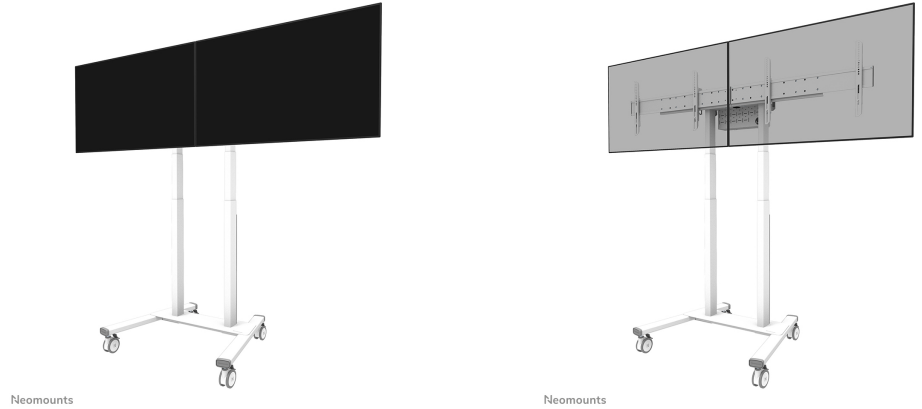

#### FONCTIONNALITÉ

Réglage de la hauteur	1 cm
Hauteur	65 cm
Largeur	213 cm
Profondeur	5,9 cm
Type de réglage	Micro-ajustement
Verrouillable	Bloccabile - Serratura non inclusa

### Neomounts by Newstar ADM-875WH2 adaptateur double écran pour FL55-875WH1 et WL55-875WH1 - Blanc

Le Neomounts by Newstar ADM-875WH2 est un adaptateur optionnel pour double écran destiné au pied mobile FL55-875WH1 et au support mural WL55-875WH1. L'adaptateur permet d'installer deux écrans de 42 à 65 pouces avec un poids maximum de 50 kg par écran. Les supports réglables en hauteur assurent un alignement parfait des écrans. Il est possible de verrouiller ces supports à l'aide d'un cadenas (non fourni). Le kit vidéo et multimédia AFL-875WH1 en option peut facilement être utilisé en combinaison avec l'adaptateur double écran.