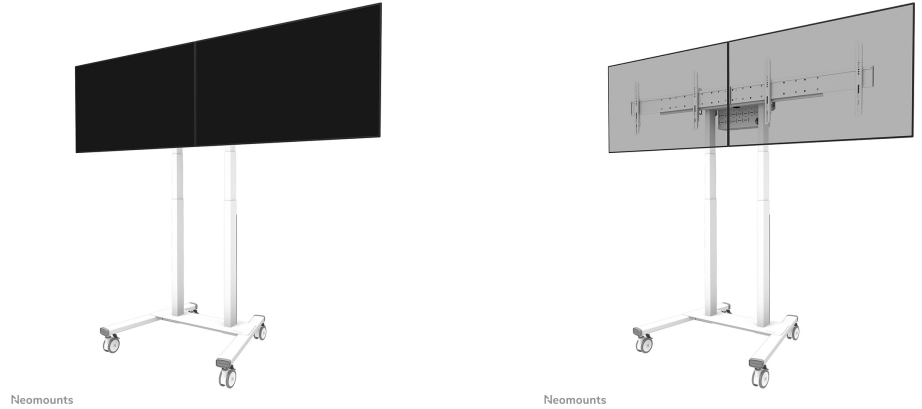

ADM-875WH2

NEOMOUNTS BY NEWSTAR ADATTATORE PER

SPECIFICAZIONI

GENERALE

Dim. min. schermo*	42 inch
Dim. max. schermo*	65 inch
Peso massimo	50 kg (per schermo)
Schermi	2
Minimo VESA	100x100
Massimo VESA	800x400

FUNZIONALITÀ

Regolazione altezza	1 cm
Altezza	65 cm
Larghezza	213 cm
Profondità	5,9 cm
Tipo di regolazione	Microregolazione
Chiudibile	Bloccabile - Serratura non inclusa

INFORMAZIONI

Colore	Bianco
Materiale principale	Acciaio
Garanzia	5 anni
EAN code	8717371440725

Neomounts by Newstar ADM-875WH2 adattatore per doppio schermo per FL55-875WH1 e WL55-875WH1 - Bianco

Neomounts by Newstar ADM-875WH2 è un adattatore opzionale per doppio schermo per il supporto mobile da pavimento FL55-875WH1 e il supporto a parete WL55-875WH1. L'adattatore consente l'installazione di 2 schermi da 42" a 65" con un peso massimo di 50 kg per schermo. Le staffe regolabili in altezza garantiscono un perfetto allineamento degli schermi. È possibile bloccare queste staffe con un lucchetto (non fornito). Il kit opzionale AFL-875WH1 per barra video e multimedia può essere facilmente utilizzato in combinazione con l'adattatore per doppio schermo