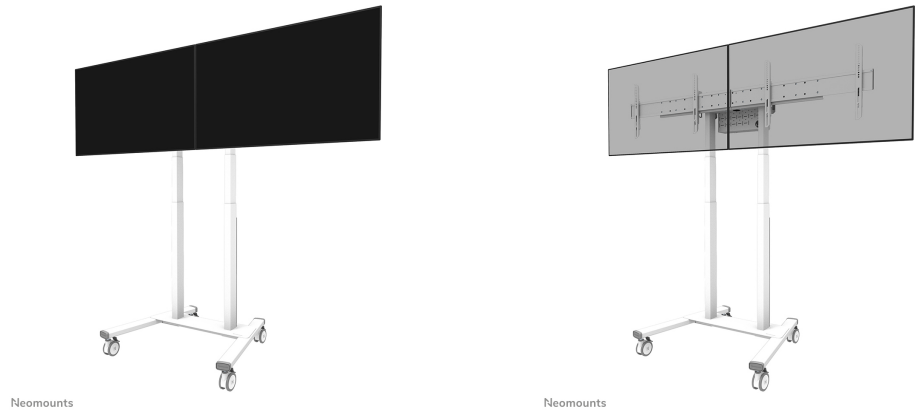

#### FUNCTIONALITEIT

Hoogteverstelling	1 cm
Vergrendelbaar	Vergrendelbaar - Slot niet inbegrepen
Hoogte	65 cm
Breedte	213 cm
Diepte	5,9 cm
Verstellingstype	Micro aanpassing

#### INFORMATIE

Kleur	Wit
Hoofdmateriaal	Staal
Garantie	5 jaar
EAN code	8717371440725

\*NB. De vermelde inch-maten zijn slechts een indicatie, gecombineerd met het gewicht en de VESA-maten. Het maximale gewicht en de VESA-maat zijn absolute beperkingen voor de producten en dienen niet te worden overschreden.

### Neomounts ADM-875WH2 dual screen adapter t.b.v. FL55-875WH1 en WL55-875WH1 - Wit

De Neomounts ADM-875WH2 is een optionele dual screen adapter voor de FL55-875WH1 mobiele vloersteun en WL55-875WH1 wandsteun. De adapter maakt het mogelijk om 2 schermen van 42" tot 65" met een maximaal gewicht van 40 kg per scherm te installeren. De in hoogte verstelbare beugels zorgen voor een perfecte uitlijning van de schermen. Het is mogelijk deze beugels te vergrendelen d.m.v. een hangslot (niet meegeleverd). Het is ook mogelijk om een XXL-scherm te installeren tot VESA 2000x600 mm en max. 80 kg.