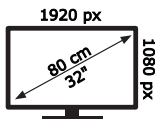

ENERG

SALORA

32KE220

26 kWh/1000h

ABCD **E** FG

26 kWh/1000h

50678227