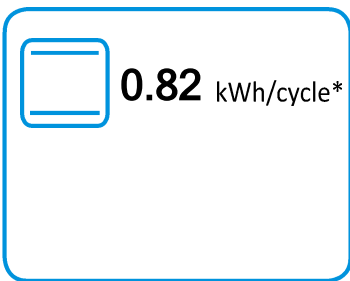

ENERG

енергия · ενεργεια

gorenje

GE5A23WH

* цикл · cyklus · porton · zyklus · πρόγραμμα · ciclo · tsükkel · ohjelma · ciklus · ciklas · cikls · čiklu · cyclus · cykl · ciclu · program · cykel

65/2014