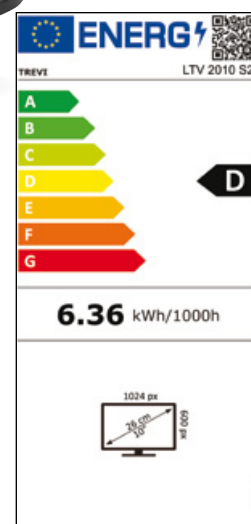

LTV 2010 S2

MINI TV PORTATILE 10.1"
PORTABLE MINI TV 10.1"

www.trevi.it

HD DVBT / T2

PORTABLE

HEVC - H265

HDMI INPUT

AV-IN MONITOR

3 POWER SUPPLY

- Ricevitore HD DVBT-T2 per ricevere i programmi gratuiti da Digitale Terrestre MPEG2 e MPEG4 in HD con codec H.265 10Bit
- Schermo LCD 10.1" (25.6 cm) 16:9 con retroilluminazione a LED ad alta luminosità
- Risoluzione max 1024x600 dpi
- Ingresso HDMI
- Ingresso Audio/Video a jack
- Ingressi USB 2.0 e micro-SD Card per lettura file multimediali
- Uscita presa cuffie
- Telecomando per tutte le funzioni
- 3 Alimentazioni: 12V = 1A con alimentatore in dotazione
- 110-240V~50/60Hz Adattatore presa accendisigari 12V = in dotazione
- Batteria ricaricabile al Lithio

- Tuner HD DVBT-T2 to receive free DVBT MPEG2 and MPEG4 in HD with codec H.265 10Bit
- LCD display 10.1" (25.6 cm) 16:9 with high-brightness LED backlight
- Resolution max 1024x600 dpi
- HDMI input
- Audio/Video input with jack
- USB 2.0 and micro-Sd Card
- Headphones output
- Remote control full functions
- 3 Power supply: 12V = 1A with power adapter
- 110-240V~50/60Hz supplied 12V = Car adapter supplied
- Rechargeable lithium battery