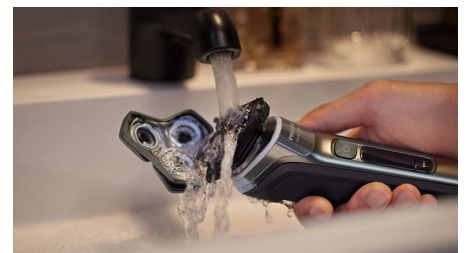

Apertura con un solo tocco

Pulisci il rasoio con facilità. Con la semplice pressione di un pulsante, apri la testina di rasatura e risciacquala.