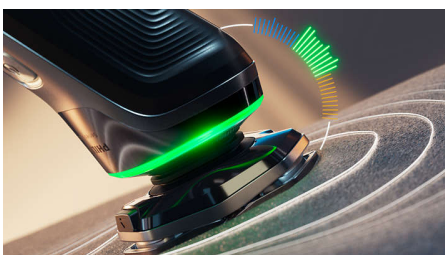

Tecnologia SkinIQ

- Si adatta alla densità della tua barba con il sensore Power Adapt
- Pressione sempre ottimale grazie al sensore Pressure Guard
- Le testine flessibili 360-D si adattano ai contorni
- 30% in più di scorrevolezza*** grazie al rivestimento Nano SkinGlide

Un'esperienza premium

Per una rasatura più profonda

In evidenza

Sistema Lift & Cut

La nostra esclusiva tecnologia rotante brevettata Lift & Cut solleva delicatamente il pelo dalla radice prima di tagliarlo con precisione a livello della pelle (fino a 0,00 mm di distanza) senza che le lame tocchino la pelle.

Sensore Pressure Guard

Esercitare la giusta pressione è fondamentale per ottenere una rasatura ottimale e proteggere la pelle. I sensori avanzati del rasoio rilevano la pressione applicata e

l'innovativo segnale luminoso indica se la pressione è eccessiva o insufficiente. Per una rasatura personalizzata adatta a te.

Testine flessibili 360-D

Progettato per seguire i contorni del viso e del collo, questo rasoio elettrico Philips è dotato di testine completamente flessibili che ruotano a 360 per una rasatura accurata e confortevole.