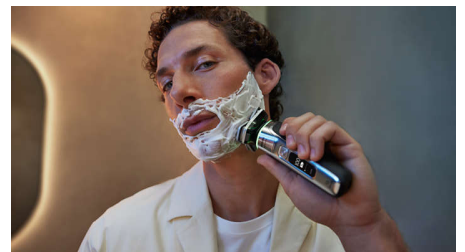

Personalizzazione tramite app

Perfeziona la rasatura associando il rasoio all'app Philips Shaving****. Rasatura dopo rasatura, monitora i progressi della pelle, personalizza e migliora la tua tecnica per ottenere una rasatura precisa e delicata sulla pelle.

Apertura con un solo tocco

Pulisci il rasoio con facilità. Con la semplice pressione di un pulsante, apri la testina di rasatura e risciacquala.

Wet & Dry

Adatta la tua rasatura alle tue esigenze. Grazie al sistema Wet & Dry, puoi scegliere se raderti su pelle asciutta in modo veloce e confortevole, oppure su pelle bagnata con il gel o la schiuma, anche sotto la doccia.