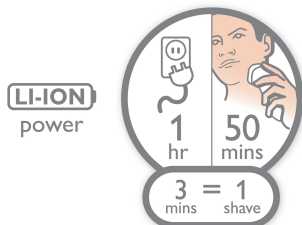

Более 50 минут в режиме бритья

Энергоэффективная и мощная литий-ионная батарея позволяет реже заряжать бритву. Зарядка в течение 1 часа обеспечивает до 50 минут автономной работы прибора (примерно 17 сеансов бритья). А для одного сеанса бритья будет достаточно 3-минутной зарядки.