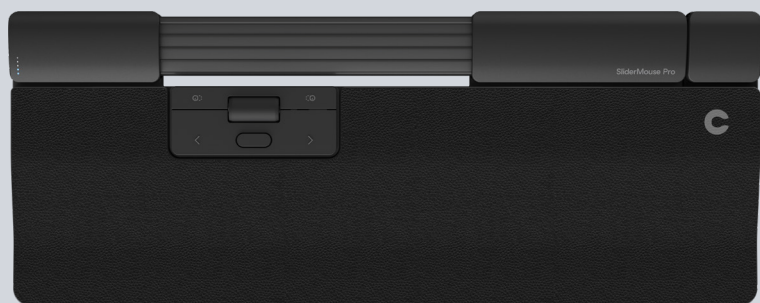

SliderMouse Pro

Ergonomische resultaten en helder design met navigatie bar

De SliderMouse Pro is een gecentreerde muis waarmee je bureauwerk kunt doen in comfortabele, ergonomische posities – zelfs zonder strekken, draaien en overbelasten. Onze nieuwe cursornavigatie met de intuïtieve mechanische navigate bar is geïntegreerd aan de bovenkant van de SliderMouse Pro, waardoor je handen optimaal kunnen rusten op de gehele breedte van de muis. Om het je eigen te maken, hebben we het ontwerp naadloos afgestemd op je voorkeuren met magnetische polssteunen in verschillende maten en materialen.

De SliderMouse Pro is ontworpen en ontwikkeld in Scandinavië in samenwerking met ergonomische experts. Je kunt de Scandinavische kenmerken herkennen aan de minimalistische aanpak die functionaliteit met esthetiek verenigt.

Zorg voor je lichaam

Met een gecentreerde muis worden je armen in een natuurlijke, ontspannen positie voor je lichaam geplaatst. Dit ondersteunt een spanningsvrije houding voor schouders, armen en ellebogen die je ergonomische werkhouding volledig verandert. Je kunt nu zowel je rechter- als je linkerhand gebruiken voor cursornavigatie. Ook kun je de klikbare navigatie bar bedienen met slechts een lichte aanraking van je vingertoppen en heb je al je favoriete functies binnen handbereik.

Aanpassen aan je persoonlijke voorkeuren

Pas jouw SliderMouse Pro aan je persoonlijke voorkeuren aan met de unieke magnetische polssteunen, en wissel gemakkelijk tussen de verschillende modellen. Kies uit vegan leer, stof of natuurlijk bamboe in drie verschillende maten.