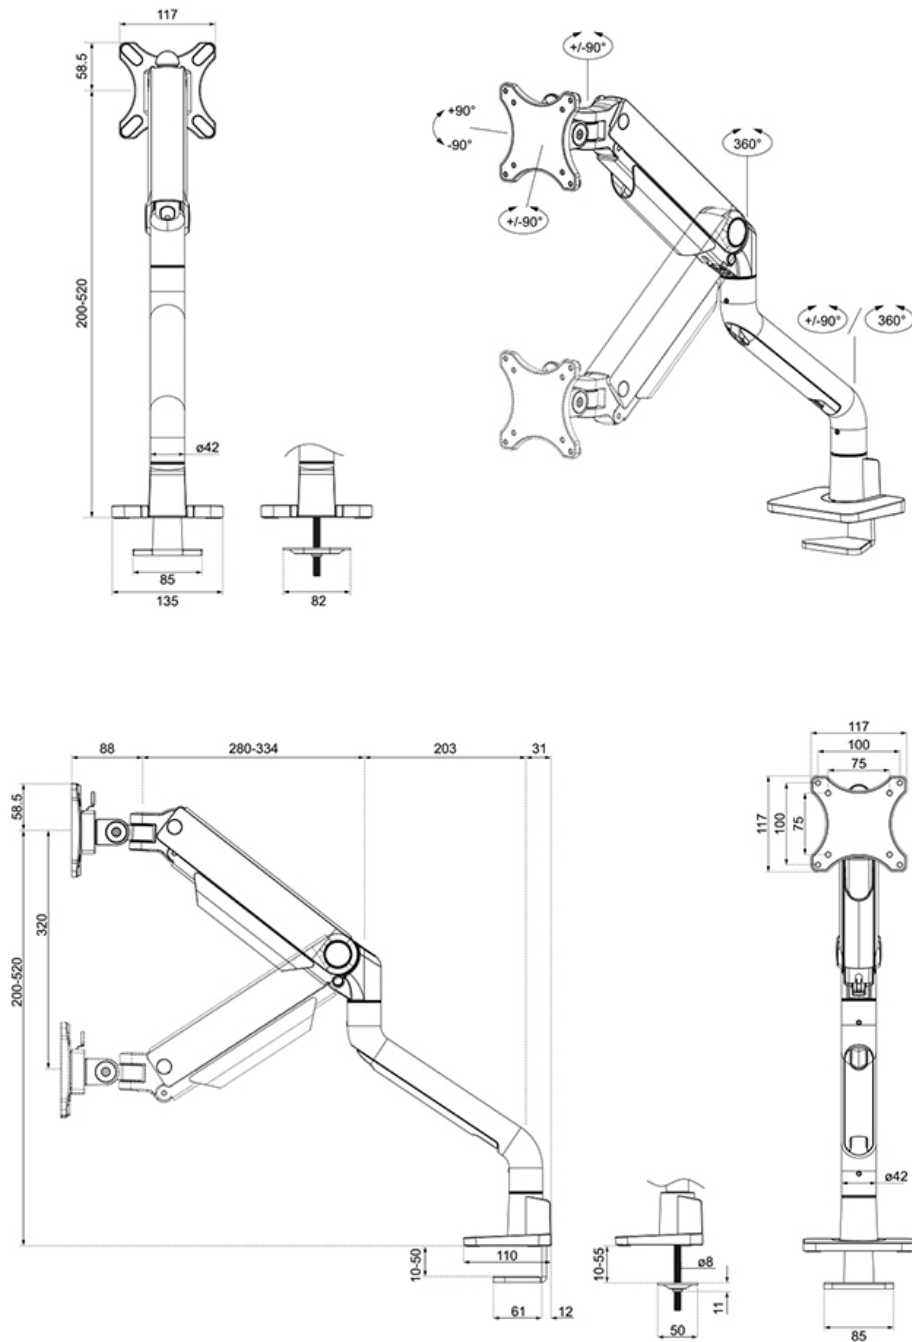

DS70S-950BL1

NEOMOUNTS SELECT SOPORTE DE

Neomounts