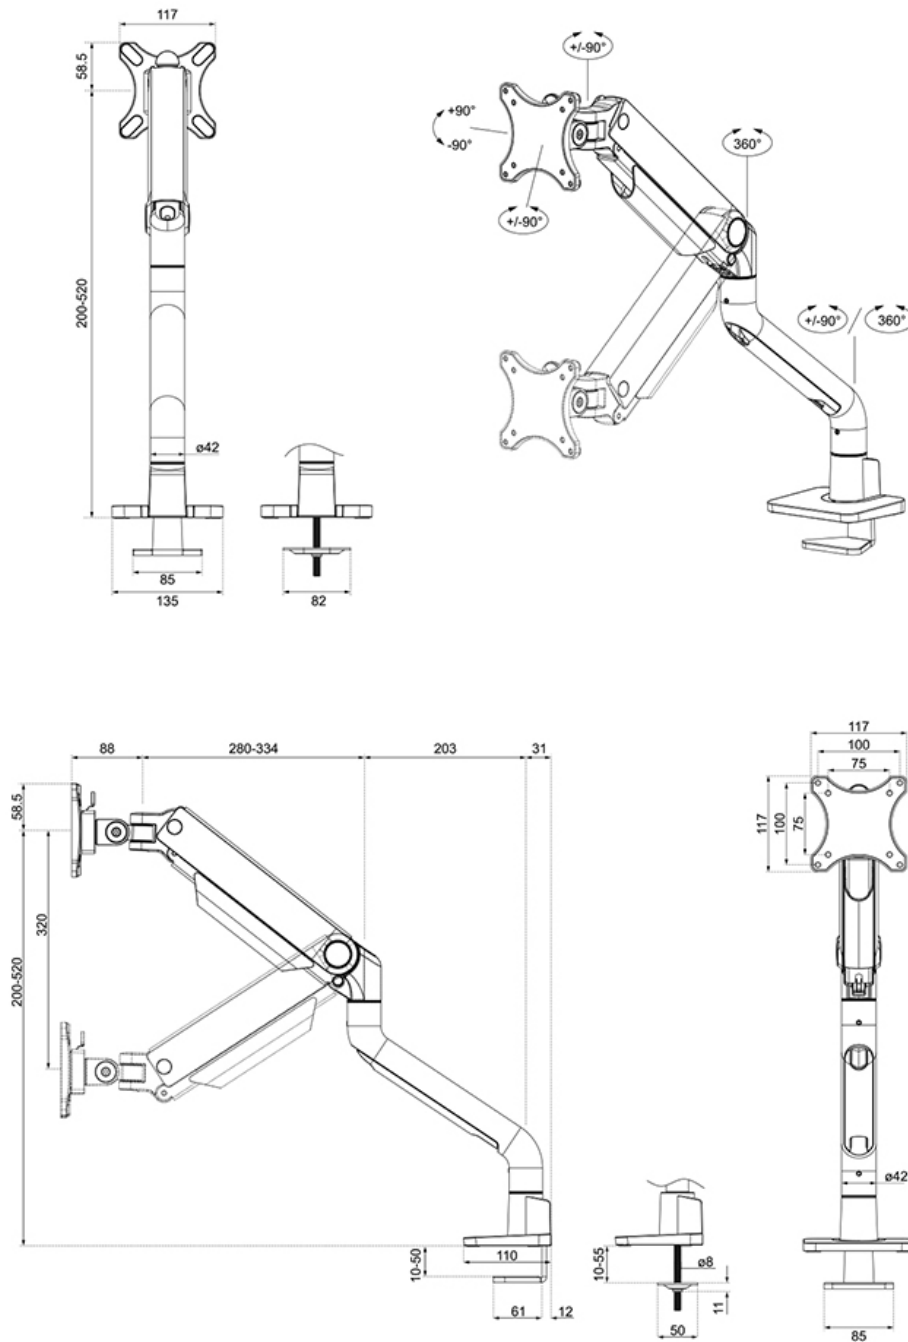

DS70S-950BL1

NEOMOUNTS MONITORARM

Neomounts