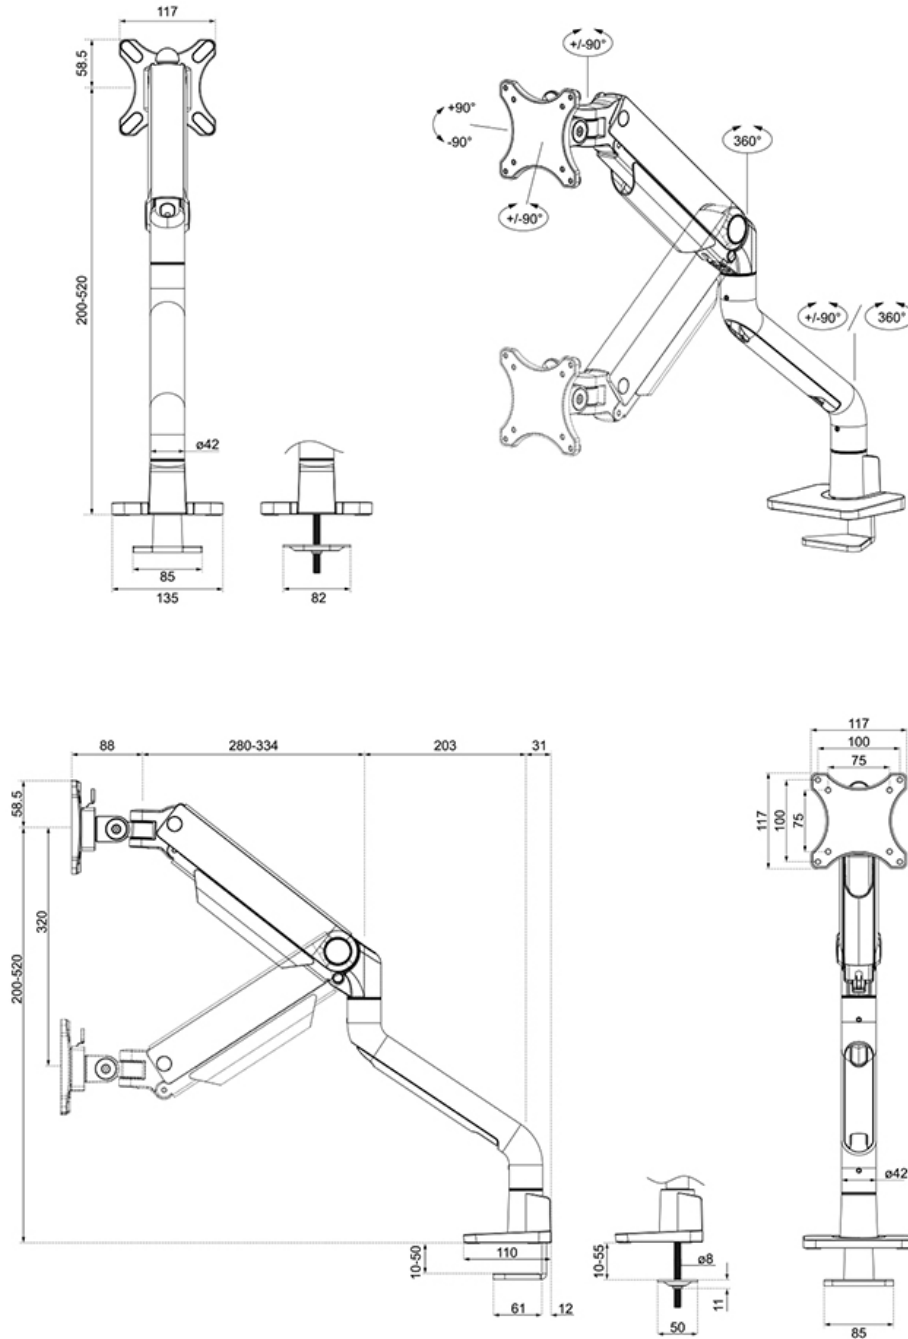

DS70S-950BL1

NEOMOUNTS MONITORARM

Neomounts