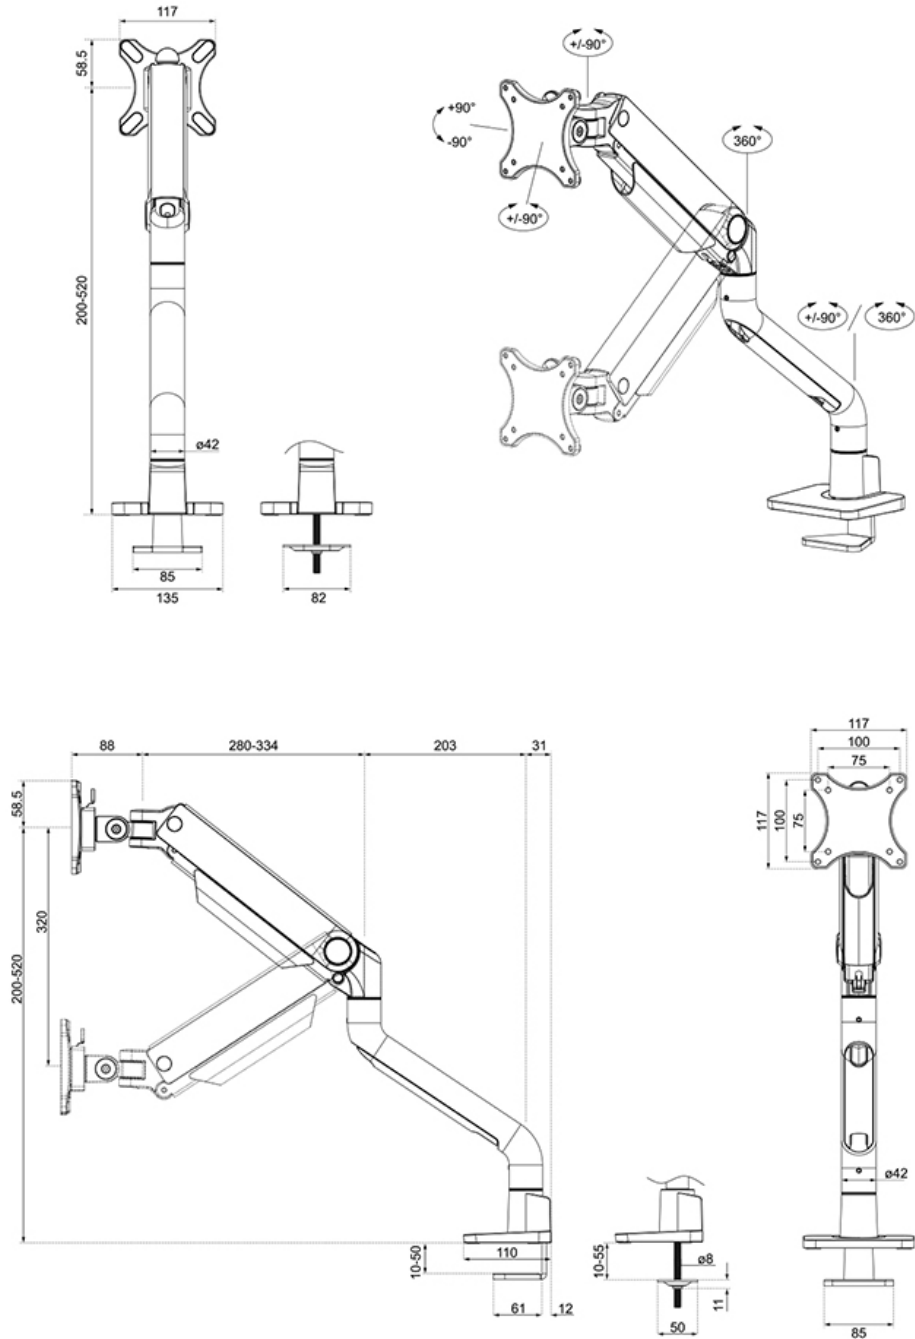

DS70S-950BL1

NEOMOUNTS MONITORARM

Neomounts