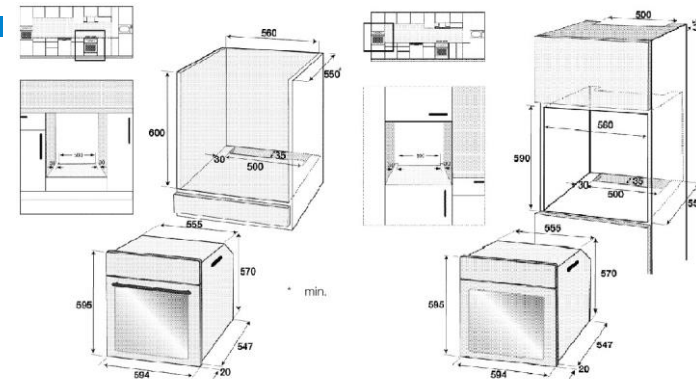

PERFORMANCES	
Classe d'efficacité énergétique	A +
Conso convection Naturelle 1 (kWh)	0.99
Puissance totale électrique (kW)	3300 watts [joules / seconde]
Conso.énergie (conv. forcée de l'air) (kWh)	0.79

ACCESSOIRES	
Lèche-frite standard	1
Grille standard	1

CARACTERISTIQUES	
Type de four	Multifonction
Nombre de vitres	4
Porte Froide	Porte froide GIFAM
Contre-porte	Plein verre (amovible)
Fermeture douce	Oui
Verrouillage de porte	Verrouillage Pyrolyse
Niveaux d'enfournement	5
Éclairage intérieur	Oui
Les critères de sélection de type de porte	Ce (Oui)
Type de poignée	BH3
Type d'ouverture de la porte	Abatant
Type de Gril	Electrique
Écl. intérieur	1 Halogène rond (Arrière)
Ventilateur de refroidissement	Oui
Couleur de l'émail	Noir
Cavité principale - Volume utile (lt)	66

DIMENSIONS	
Profondeur avec emballage (cm)	66.0
Largeur avec emballage (cm)	66.0
Hauteur avec emballage (cm)	65.5
Poids avec emballage (kg)	37.90
Profondeur sans emballage (cm)	56.7
Largeur sans emballage (cm)	59.4
Hauteur sans emballage (cm)	59.5
Poids sans emballage (kg)	34.80
Installation	En colonne & sous plan

NETTOYAGE	
Pyrolyse	Oui
Nettoyage vapeur	Simple
Eco Pyro	Oui

LOGISTIQUE	
Nomenclature	85166080
Livraison en 40	162
Livraison en 40 ForkLift	162
Livraison en camion à la verticale	240
Livraison en 40 HC ForkLift	216

Beko s'engage à conserver toutes les pièces détachées de cet appareil pendant 12 ans à compter de la date d'achat. BEKO France – Visuels non contractuels, informations sujettes à modifications. 03/11/2022 - V7

Suivez notre actualité sur le site beko.fr et sur