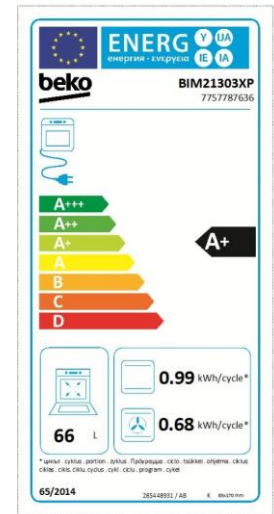

PERFORMANCES	
Classe d'efficacité énergétique	A +
Conso convection Naturelle 1 (kWh)	0.99
Puissance totale électrique (kW)	3300 watts [joules / seconde]
Conso.énergie (conv. forcée de l'air) (kWh)	0.79

ACCESSOIRES	
Lèche-frite standard	1
Grille standard	1

CARACTERISTIQUES	
Type de four	Multifonction
Nombre de vitres	4
Porte Froide	Porte froide GIFAM
Contre-porte	Plein verre (amovible)
Fermeture douce	Oui
Verrouillage de porte	Verrouillage Pyrolyse
Niveaux d'enfournement	5
Éclairage intérieur	Oui
Les critères de sélection de type de porte	Ce (Oui)
Type de poignée	BH3
Type d'ouverture de la porte	Abatant
Type de Gril	Electrique
Écl. intérieur	1 Halogène rond (Arrière)
Ventilateur de refroidissement	Oui
Couleur de l'émail	Noir
Cavité principale - Volume utile (lt)	66

DIMENSIONS	
Profondeur avec emballage (cm)	66.0
Largeur avec emballage (cm)	66.0
Hauteur avec emballage (cm)	65.5
Poids avec emballage (kg)	37.90
Profondeur sans emballage (cm)	56.7
Largeur sans emballage (cm)	59.4
Hauteur sans emballage (cm)	59.5
Poids sans emballage (kg)	34.80
Installation	En colonne & sous plan

NETTOYAGE	
Pyrolyse	Oui
Nettoyage vapeur	Simple
Eco Pyro	Oui

LOGISTIQUE	
Nomenclature	85166080
Livraison en 40	162
Livraison en 40 ForkLift	162
Livraison en camion à la verticale	240
Livraison en 40 HC ForkLift	216

Beko s'engage à conserver toutes les pièces détachées de cet appareil pendant 12 ans à compter de la date d'achat. BEKO France – Visuels non contractuels, informations sujettes à modifications. 03/11/2022 - V7

Suivez notre actualité sur le site beko.fr et sur