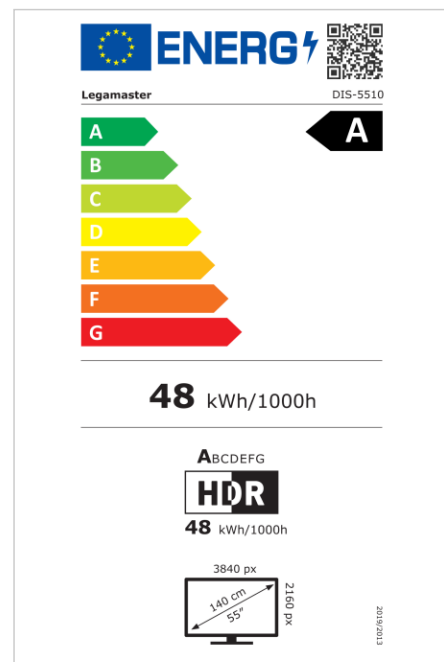

- Actualizaciones OTA gratuitas
- Compatibilidad con paisaje/retrato
- Nivel de neblina 25%
- Herramienta Videowall integrada de hasta 3x3
- Sensor de rotación integrado
- Compatible con la solución E-Share Casting
- Android 11
- USB-C (65W + DP 1.2)
- 1x salida HDMI
- 2x entradas HDMI

Art.No. **7-805110-55-US**

GTIN **8713797106962**

DISCOVER 2 pantalla profesional

DIS-5510 US

Monitor

- Diagonal de la pantalla: 55 inch
- Tecnología de visualización: LCD
- Tipo de panel: IPS
- Tipo de luz de fondo: Direct LED
- Resolución de la pantalla: 3840 x 2160 px | 4K Ultra HD
- Brillo de la pantalla: 450 cd/m²
- Relación de contraste (estático): 4000:1
- Velocidad de actualización de pantalla: 60 fps
- Tiempo de respuesta: 6.5 ms
- Ángulo de visión: H: 178° / V: 178°
- Control de visualización: Mando a distancia por IR, Ethernet, RS-232C
- Esperanza de Vida: 50000 Horas
- Durabilidad: 18/7
- Orientación de la Pantalla: Horizontal, Vertical

Potencia

- Fuente de alimentación: AC | 100 - 240 V | 50/60 Hz
- Consumo de energía (modo de suspensión): 0.5 W
- Consumo de energía (en espera): 0.5 W
- Clase de eficiencia energética (HDR): A
- Escala de eficiencia energética: De A a G