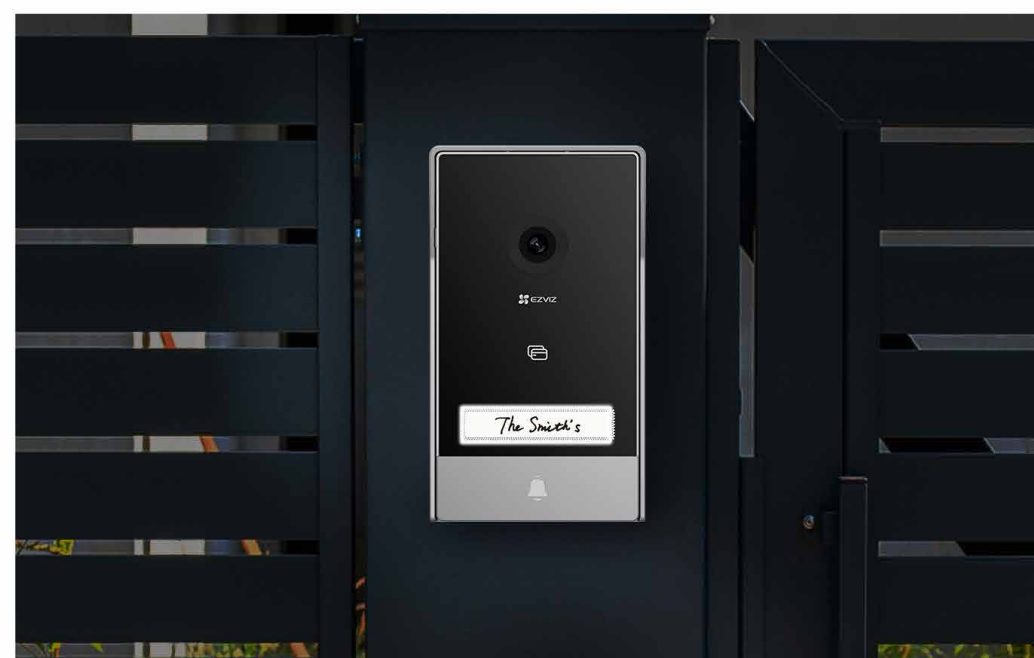

Funciones ideadas para mayor comodidad

Sepa a qué puerta llamar con tarjetas para el nombre retroiluminadas