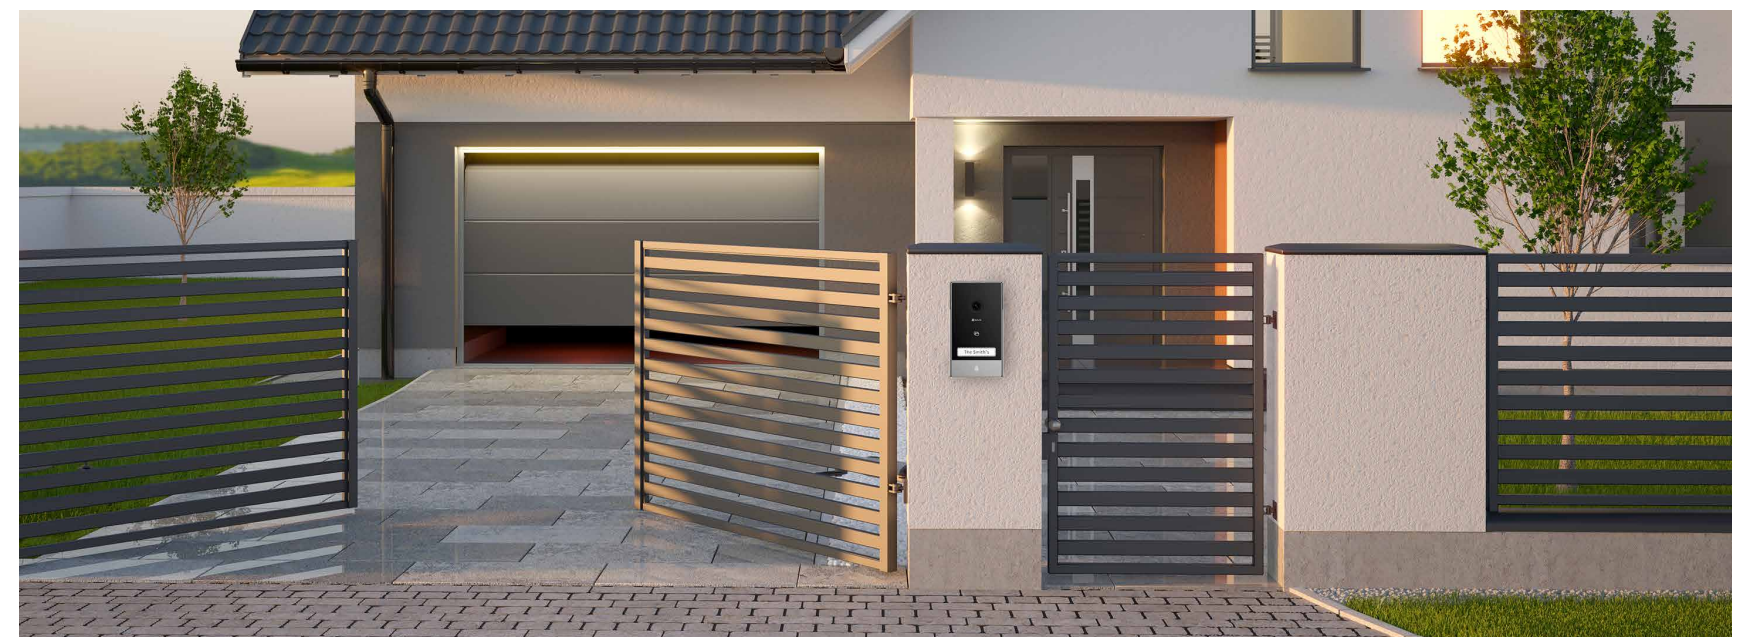

HP7 **2K**

Videoportero doméstico inteligente

Una alternativa conectada para acceder al hogar de forma más segura e inteligente

Es hora de que actualice su viejo intercomunicador para que cuente con conexión a internet, accesibilidad remota y pueda controlarlo con una aplicación. El primer videointercomunicador HP7 de EZVIZ ayuda a los propietarios de viviendas a ver, hablar y conceder acceso a las visitas, aunque no estén en casa. También mejora la seguridad del hogar gracias a la cámara exterior y telefonillo 2 en 1, que graba vídeos en resolución 2K y detecta personas con notificaciones móviles en tiempo real.

Compatible con tarjetas micro-SD (de hasta 512 GB) y el almacenamiento CloudPlay de EZVIZ²

Fabricado para ofrecer fiabilidad en casas y chalés

El HP7 es ideal para quienes quieran sustituir su voluminoso intercomunicador en un hogar remodelado o para quienes vayan a mudarse a un chalé amplio y necesiten una práctica comunicación y una buena seguridad. Este elegante conjunto combina un videoportero exterior 2 en 1 con un gran monitor interior y se adapta fácilmente a cualquier diseño de hogar.

Instalación de 2 hilos
(También es compatible con sistemas de 4 hilos)

Videoportero impermeable

**Controles duales
de puerta/puerta exterior¹**

Longitud del cable

Controle fácilmente su puerta, incluso a distancia