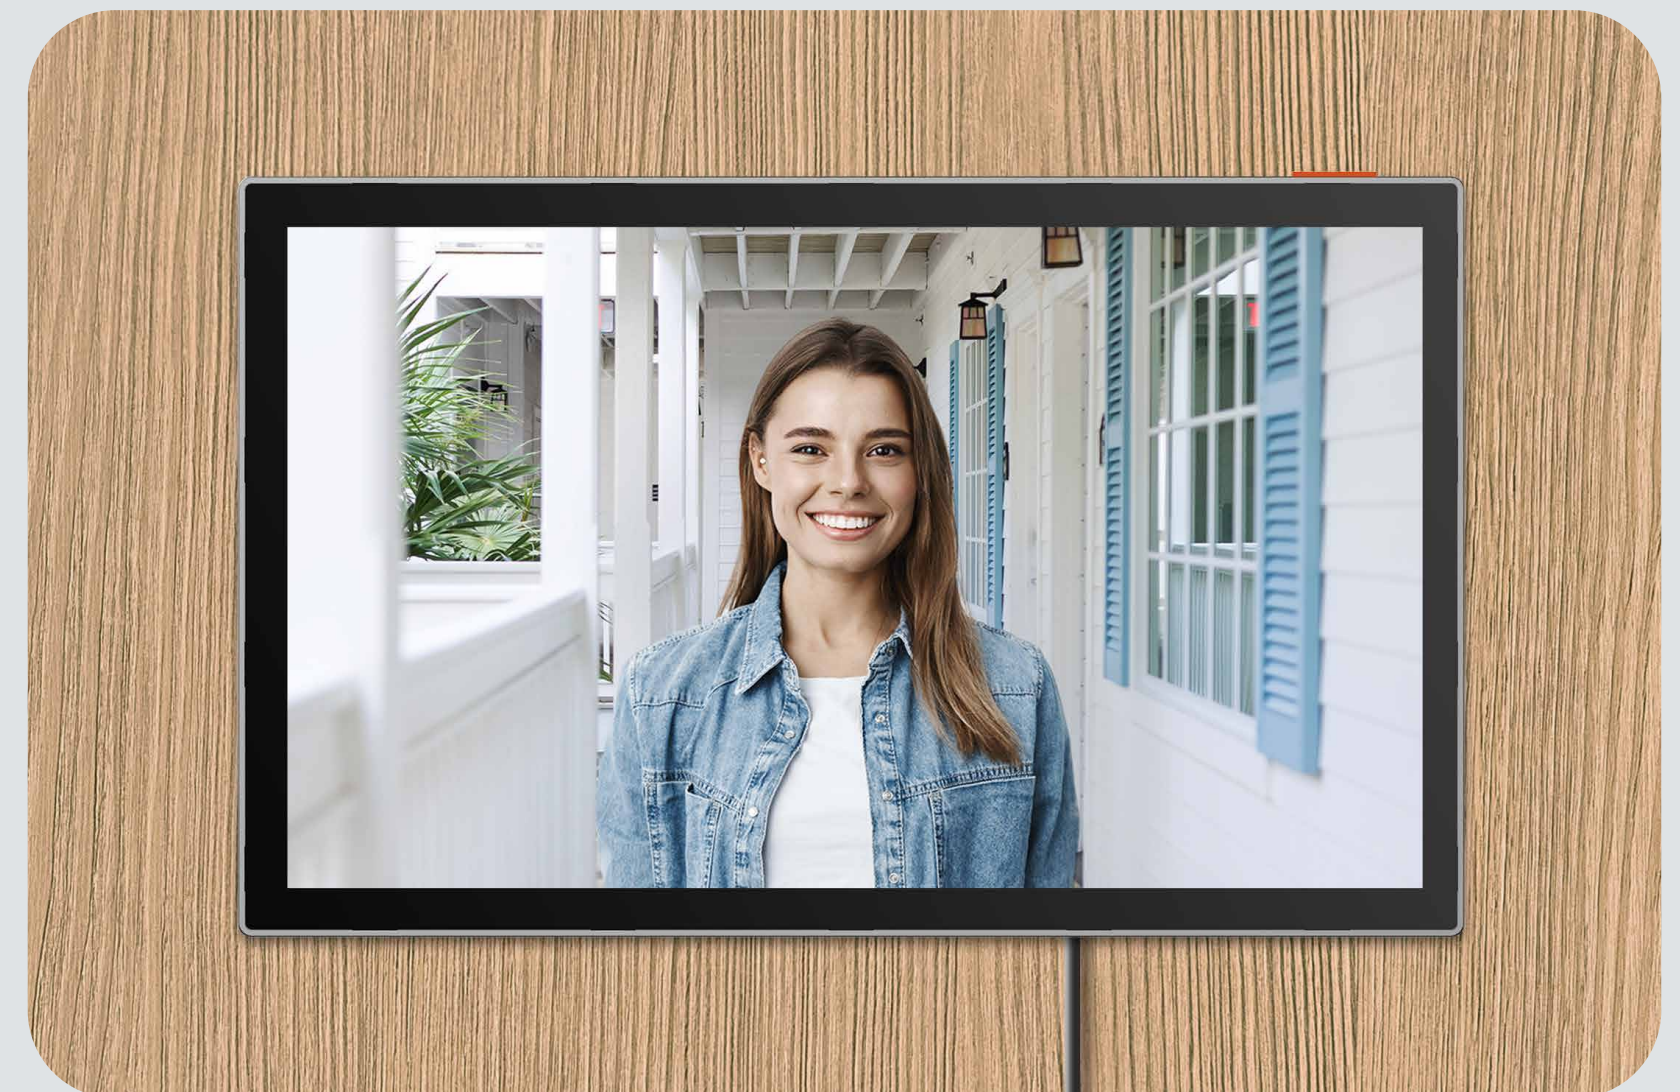

HP7 **2K**

Videoportero doméstico inteligente

Una alternativa conectada para acceder al hogar de forma más segura e inteligente

Es hora de que actualice su viejo intercomunicador para que cuente con conexión a internet, accesibilidad remota y pueda controlarlo con una aplicación. El primer videointercomunicador HP7 de EZVIZ ayuda a los propietarios de viviendas a ver, hablar y conceder acceso a las visitas, aunque no estén en casa. También mejora la seguridad del hogar gracias a la cámara exterior y telefonillo 2 en 1, que graba vídeos en resolución 2K y detecta personas con notificaciones móviles en tiempo real.

Desbloquee mediante el monitor interior

Abra la puerta mediante la aplicación EZVIZ

Un monitor táctil todo en uno para comunicarse y controlar

A través de la pantalla táctil en color de 7" puede configurar y gestionar el intercomunicador exterior, responder a las visitas y almacenar los videoclips relevantes. Cuando alguna visita llame a la puerta, la pantalla interior se encenderá automáticamente para que pueda saber quién está fuera.

Funciones versátiles

Nítida vista en directo

Comunicación bidireccional

Desbloqueo de puerta/puerta exterior

Historial de vídeo y almacenamiento

(Compatible con tarjetas microSD de hasta 512 GB)

Responder desde la distancia es más fácil que nunca

Aunque no esté en casa, la cámara HP7 se asegura de que no se le pase por alto ninguna visita. Siempre podrá utilizar el teléfono para permanecer conectado y abrir la puerta a los invitados de forma remota. Para responder a los desconocidos, puede habilitar la función de modulación de voz para no ser identificado y añadir una capa de protección adicional.