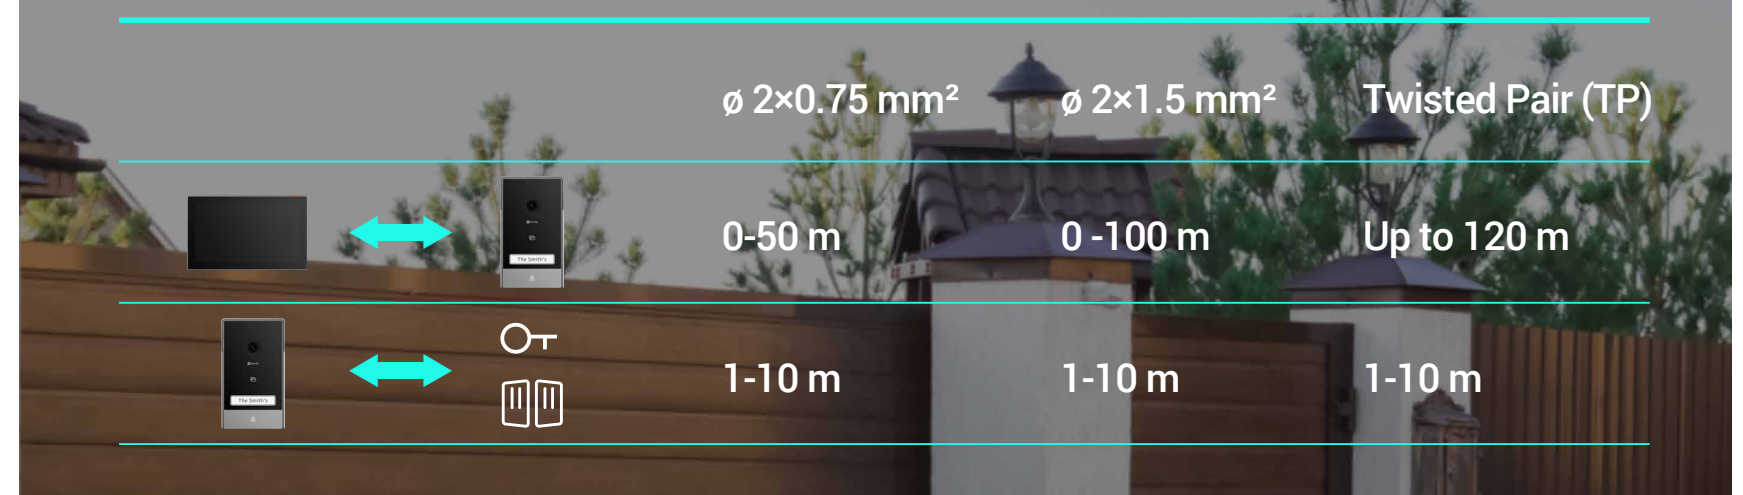

Compatible con tarjetas micro-SD (de hasta 512 GB) y el almacenamiento CloudPlay de EZVIZ²

Fabricado para ofrecer fiabilidad en casas y chalés

El HP7 es ideal para quienes quieran sustituir su voluminoso intercomunicador en un hogar remodelado o para quienes vayan a mudarse a un chalé amplio y necesiten una práctica comunicación y una buena seguridad. Este elegante conjunto combina un videoportero exterior 2 en 1 con un gran monitor interior y se adapta fácilmente a cualquier diseño de hogar.

Instalación de 2 hilos
(También es compatible con sistemas de 4 hilos)

Videoportero impermeable

**Controles duales
de puerta/puerta exterior¹**

Longitud del cable

Controle fácilmente su puerta, incluso a distancia