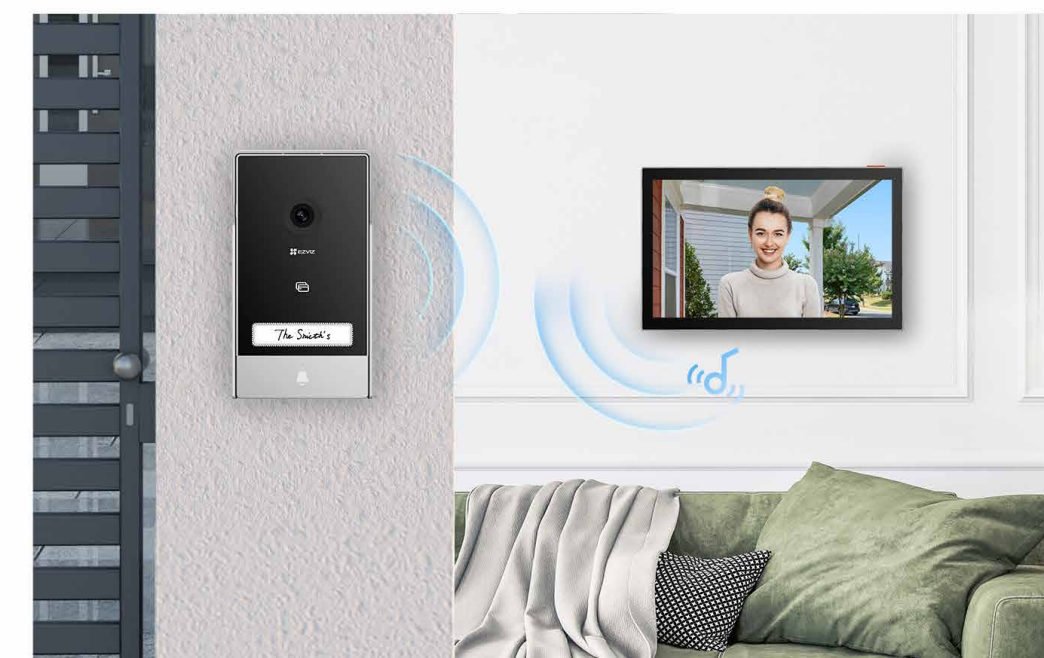

Seguridad mejorada con detección de movimiento de personas

Si el videoportero HP7 detecta movimientos de personas en su puerta principal, le enviará notificaciones móviles al instante por si se trata de alguna visita no deseada. Siempre puede regular la sensibilidad de detección y configurar zonas de detección específicas para minimizar los avisos no deseados.

Personalice un tono placentero entre una amplia variedad de tonos³

Diseño elegante que realza su puerta principal

El aspecto del conjunto HP7 es refinado y minimalista, de un color negro sencillo y satinado en ambos dispositivos. Una mejora de diseño en relación con los intercomunicadores tradicionales, el HP7 se adapta a los gustos modernos para el hogar. La amplia pantalla táctil del monitor interior mejora la experiencia del usuario.