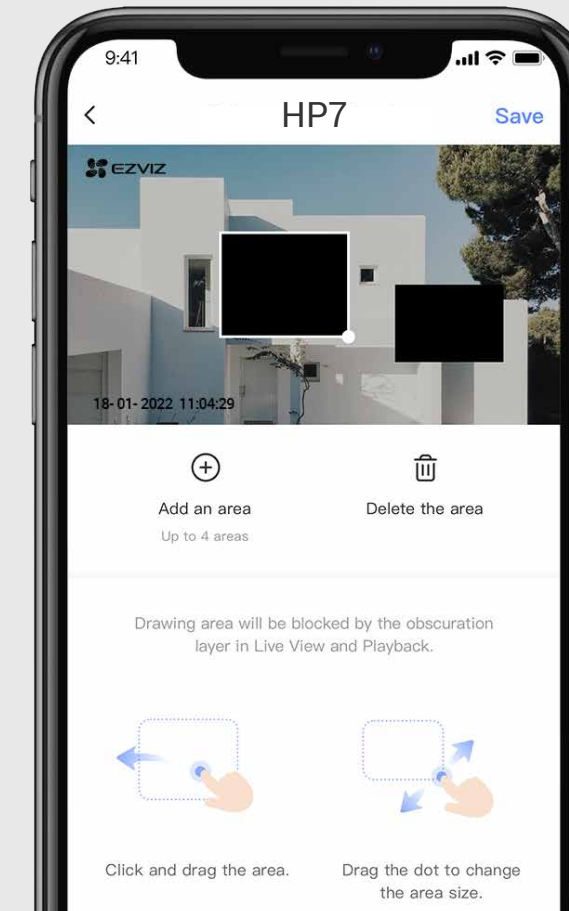

AES-128

Cifrado de datos

TLS

Cifrado de transmisión de datos

1 Para comprobar los requisitos de instalación y la compatibilidad del producto, consulte el manual de usuario para más información.

2 Las tarjetas para el almacenamiento local deben comprarse por separado. El servicio de almacenamiento en la nube solo está disponible en ciertos mercados. Compruebe la disponibilidad antes de realizar la compra.

3 El usuario puede personalizar el tono enviado por la pantalla interior mediante los controles táctiles o la aplicación EZVIZ. El portero exterior ofrece únicamente un tono predeterminado y no se puede personalizar.

4 Datos procedentes de los resultados de las pruebas realizadas en los laboratorios de EZVIZ en condiciones habituales. Variará con la frecuencia y la complejidad de la actividad capturada y otros factores medioambientales.