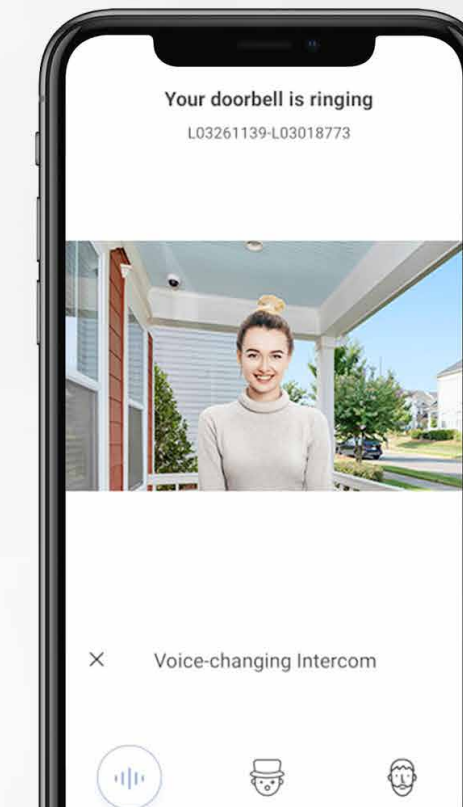

Aunque no esté en casa, la cámara HP7 se asegura de que no se le pase por alto ninguna visita. Siempre podrá utilizar el teléfono para permanecer conectado y abrir la puerta a los invitados de forma remota. Para responder a los desconocidos, puede habilitar la función de modulación de voz para no ser identificado y añadir una capa de protección adicional.

 **Comunicación bidireccional**

 **Desbloqueo remoto**

 **Modulación de voz para proteger su privacidad**

Hi, you have a delivery.

Thank you, please leave that outside the door.

Stunning 2K

Visión de primer nivel para un intercomunicador para el hogar

El HP7 ha sido diseñado para ofrecer imágenes nítidas y panorámicas de día y de noche. Con un ángulo de visión de 162° y lentes 2K, podrá ver fácilmente al cartero de los pies a la cabeza sin zonas borrosas ni pixeladas. La cámara del HP7 también ofrece visión nocturna por infrarrojos con un alcance de 5 m para una mayor tranquilidad las 24 horas del día.

Seguridad mejorada con detección de movimiento de personas

Si el videoportero HP7 detecta movimientos de personas en su puerta principal, le enviará notificaciones móviles al instante por si se trata de alguna visita no deseada. Siempre puede regular la sensibilidad de detección y configurar zonas de detección específicas para minimizar los avisos no deseados.