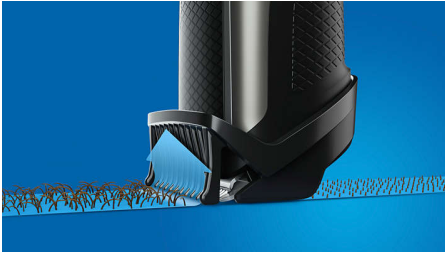

Stile e precisione

- Incrementi di precisione adatti a ogni barba
- Regolabile su diverse impostazioni di lunghezza

Beardtrimmer series 5000

Regolarbarba

In evidenza

Sistema Lift & Trim PRO

La barba ispida non è più un problema. Il sistema Lift&Trim Pro cattura tutti i peli appiattiti e li solleva verso le lame per un taglio preciso, pur essendo il rifinitore ideale anche per le barbe lunghe.

Lame in metallo autoaffilanti

Adatte anche per i peli più spessi, le lame a doppia affilatura garantiscono sempre contorni precisi e una rifinitura di livello superiore. Non sono necessari olio o lame di ricambio.