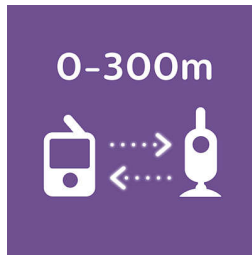

Portata 300 m

Portata interna fino a 50 metri*, portata esterna fino a 300 metri*