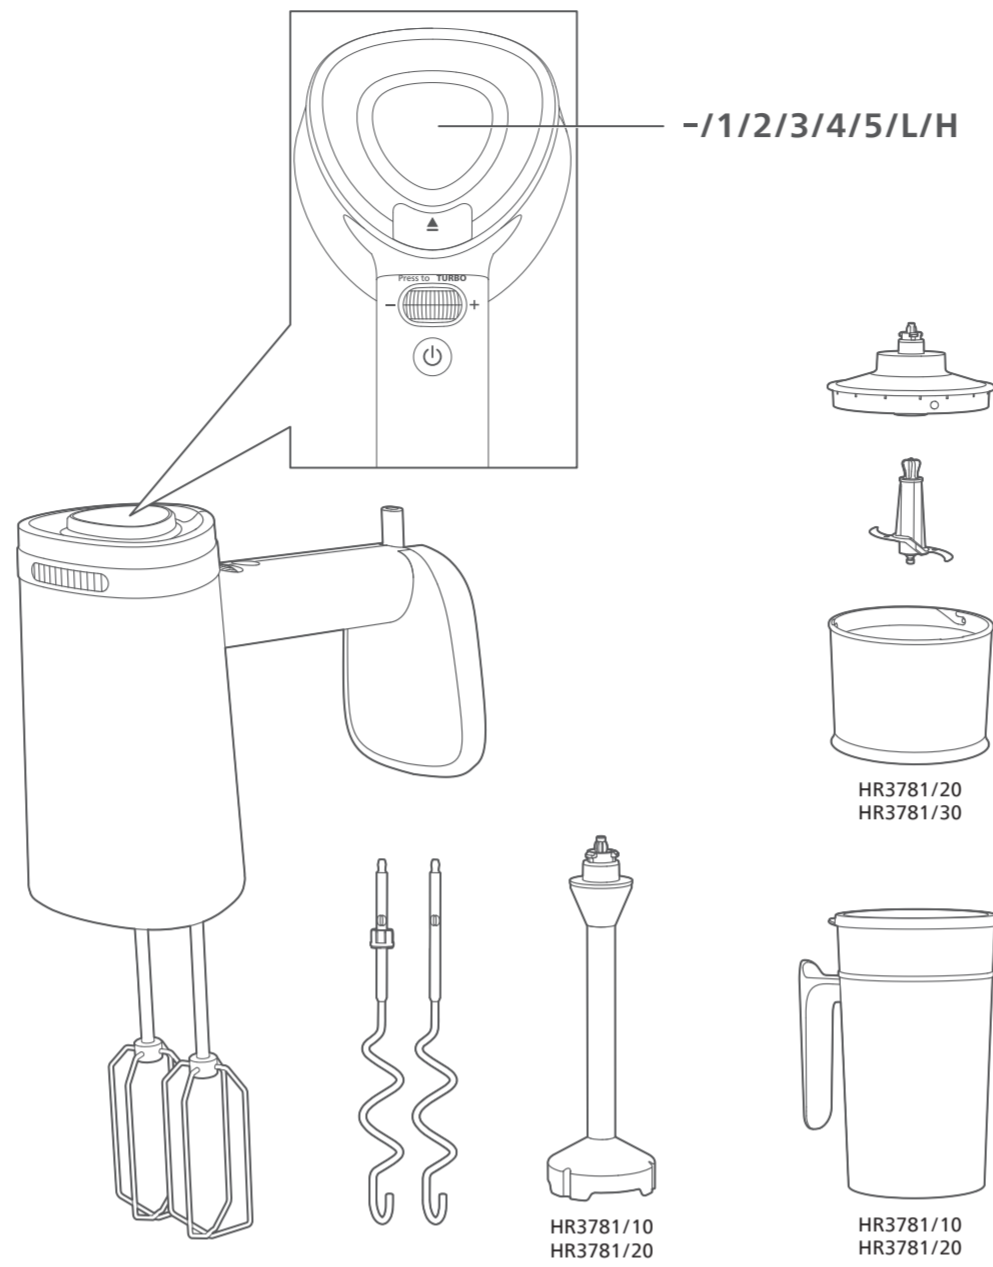

Quick Start Guide

1

2

3

4

6

		(MAX)	(MAX)	
		X6	2 min	5
		500 g	6 min	5
		750 g	3 min	1 - 5
		750 g	3 min	1 - 5
		500 g	5 min	1 - 5
		500 g	5 min	1 - 5
		200 g	5 x1 sec	H
		200 g	30 sec	H
		200 g	30 sec	L
		300-500ml	60 sec	H
		300-500ml	60 sec	L