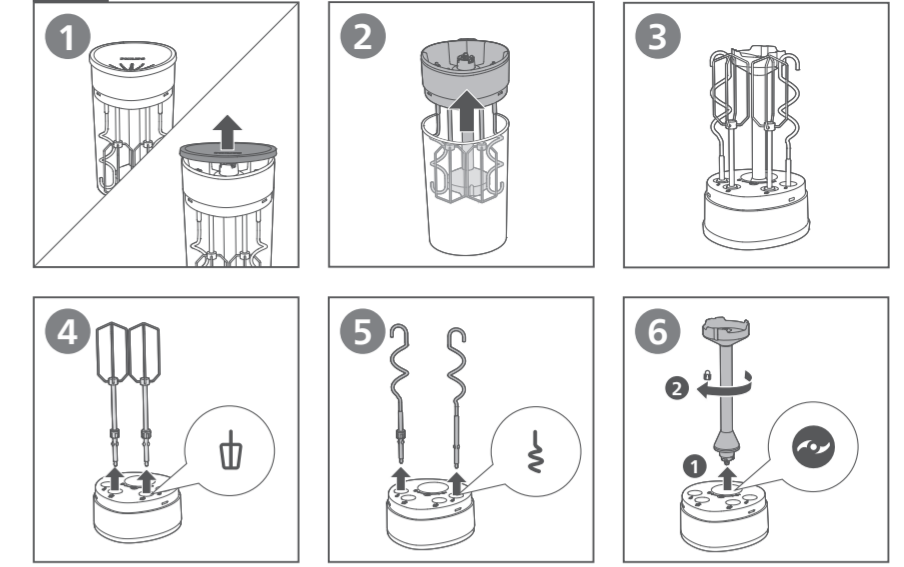

Quick Start Guide

1

2

3

4

6

		(MAX)	(MAX)	
		X6	2 min	5
		500 g	6 min	5
		750 g	3 min	1 - 5
		750 g	3 min	1 - 5
		500 g	5 min	1 - 5
		500 g	5 min	1 - 5
		200 g	5 x1 sec	H
		200 g	30 sec	H
		200 g	30 sec	L
		300-500ml	60 sec	H
		300-500ml	60 sec	L