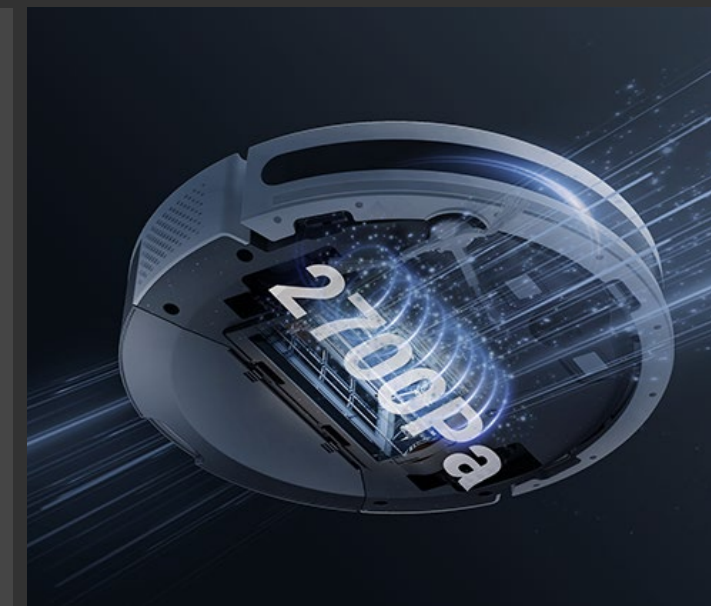

EZVIZ RC3

Robot aspirador

***Limpieza diaria
fácil y ligera***

Si necesita un robot aspirador supereconómico que le facilite la vida diaria, el RC3 es la elección adecuada que cubre todos los aspectos esenciales. Con un diseño compacto, puede desplazarse por su apartamento o casa de forma inteligente y proporciona una limpieza eficaz con una gran potencia de succión y controles sencillos. Es un verdadero ayudante si vive con mascotas que mudan mucho el pelo, ya que tiene capacidad para 800 mL de residuos en su cubo de basura incorporado.

Detecta la alfombra en tiempo real

Con un sensor de tipo de suelo incorporado, el RC3 es capaz de distinguir entre suelos duros y zonas enmoquetadas.

Listo para subir

Las grandes ruedas permiten al RC3 subir sin esfuerzo por salientes de 2 cm de altura y rodar sobre alfombras.

Aumenta automáticamente la potencia de succión

Cuando esté sobre alfombras, el RC3 aumentará automáticamente su potencia de succión para recoger la suciedad oculta más a fondo.

Suficientemente inteligente para no meterse en líos