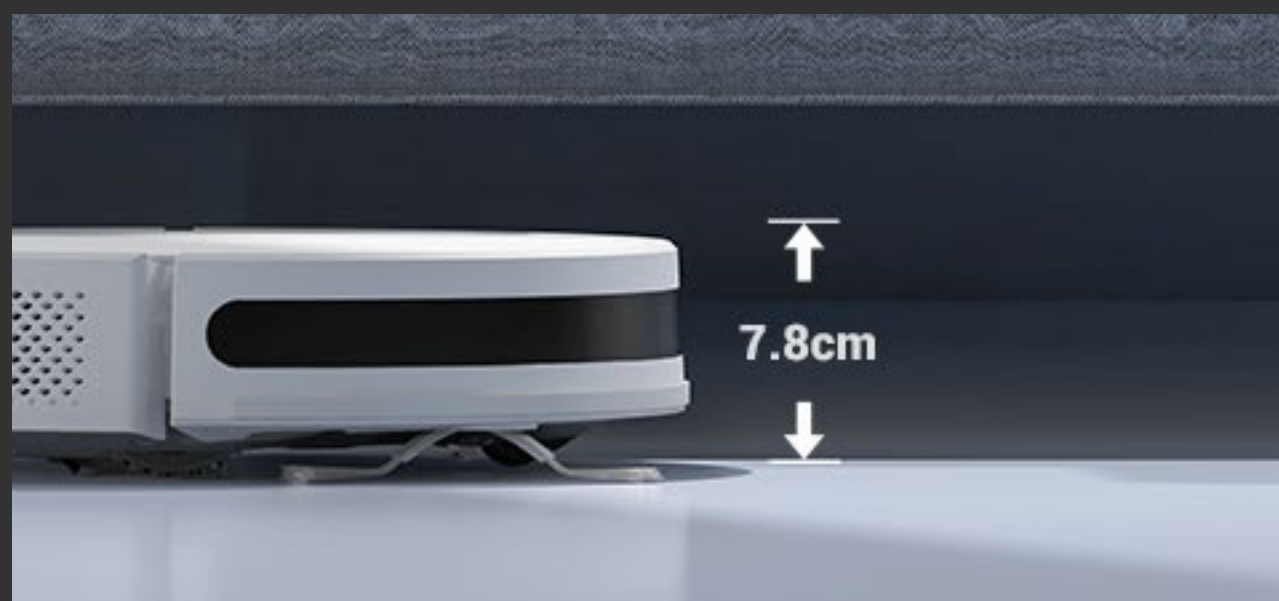

Key Features

Potencia de aspiración de hasta 2700 Pa

Recogedor extragrande de 800 mL en el robot

Navegación inteligente y planificación de rutas

Evita obstáculos

Tecnología de detección de caídas

Detección de alfombras

Recoge fácilmente la suciedad y el pelo

Diseñado para aspirar todo tipo de suelos duros. El RC3 aspira residuos, restos y caspa de mascotas con una potencia de succión de hasta 2700 Pa. Antes de descalzarse, deje que el RC3 haga su trabajo.

Limpia las zonas de difícil acceso

Cuerpo de robot ultrafino

Con una carcasa de sólo 7,8 cm de altura –mientras que muchos robots populares miden más de 9 cm–, el RC3 se desliza fácilmente por espacios reducidos, para que no tenga que mover muebles pesados.

Cepillo lateral que limpia los bordes

Además de un cepillo principal de rodillo, el RC3 tiene un cepillo lateral flexible que puede barrer hasta los rincones más pequeños para recoger la suciedad y los residuos.