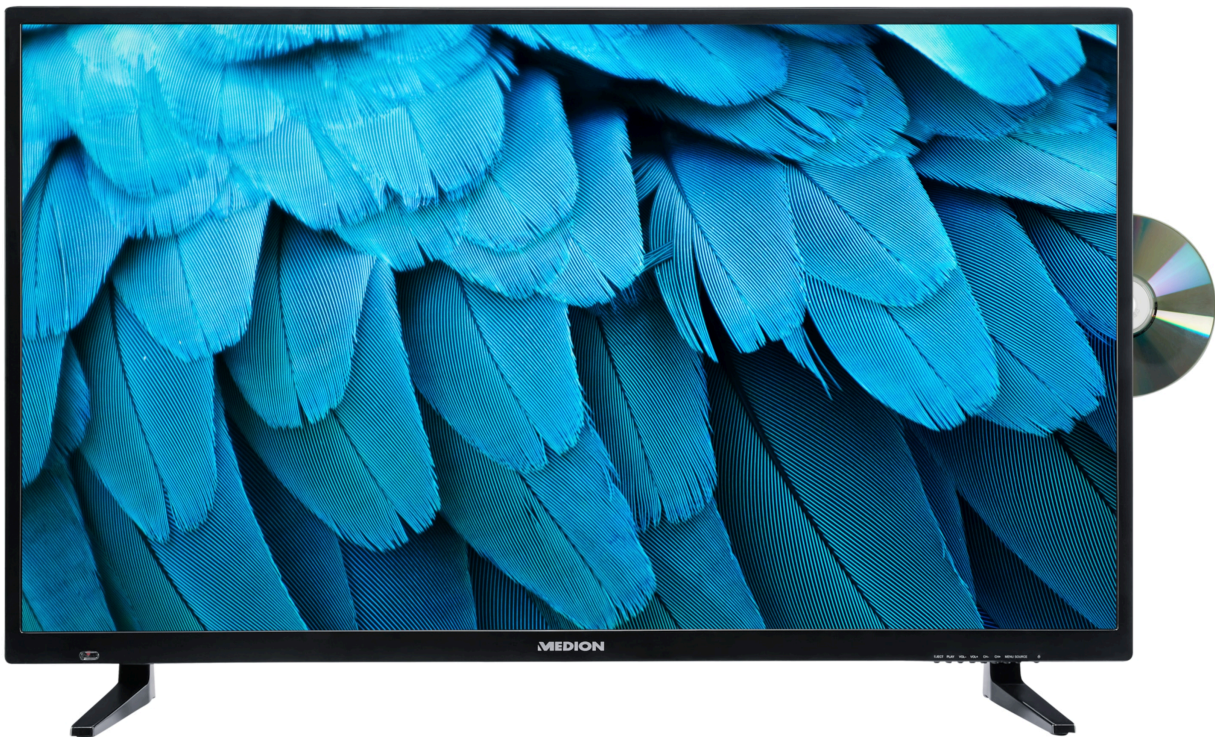

MEDION® LIFE® E14080 (MD 30224) TV | 100,3 cm (40") | Full HD | HD Triple Tuner | lecteur DVD intégré | lecteur multimédia intégré | CI

Code article: 30035474

Code article: 30035474

### Affichage

- Taille de l'écran : 100,3 cm (39,5 inch)
- Résolution max. : 1920x1080
- Luminosité : 220cd/m<sup>2</sup>
- Taux de contraste : 5000:1
- Ratio d'aspect : 16:9
- Type d'écran : LED LCD
- Taux de rafraîchissement : 60Hz

### Caractéristiques & conception

- Smart TV : non
- Caractéristiques de la Smart TV : non pris en charge
- Fonctions : Lecteur multimédia intégré; contrôle parental; Minuteur de veille; Fonction d'échange; Menu multilingue; Prise casque jack; Lecteur DVD intégré
- Nombre de haut parleurs : 2
- Année modèle : 2023
- Récepteur numérique intégré : DVB-C; DVB-S2; DVB-T2; CI+
- Type de batterie : Alkaline

## Contenu de la livraison

- LCD TV (MD 30224)
- Télécommande avec piles (AAA)
- Adaptateur AV
- Pieds avec vis
- Mode d'emploi & livret de garantie