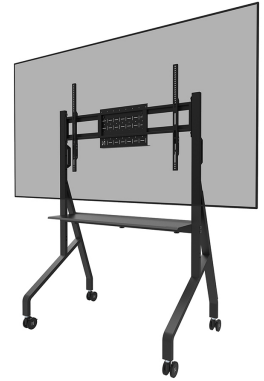

FL50-525BL1

NEOMOUNTS BY NEWSTAR SUPPORTO DA

SPECIFICAZIONI

GENERALE

Dim. min. schermo*	55 inch
Dim. max. schermo*	86 inch
Peso massimo	76 kg (per schermo)
Schermi	1
Minimo VESA	100x100 mm
Massimo VESA	900x600 mm

FUNZIONALITÀ

Tipologia	Fisso
Regolazione altezza	106-136 cm
Altezza	150 cm
Larghezza	110 cm
Profondità	66 cm
Tipo di regolazione	Manuale
Chiudibile	Chiudibile - Lucchetto NON incluso

INFORMAZIONI

Colore	Nero
Materiale principale	Acciaio
Garanzia	5 anni
EAN code	8717371440220

Neomounts

Neomounts

Neomounts by Newstar FL50-525BL1 supporto mobile da pavimento per schermi da 55-86" - Nero

Neomounts by Newstar FL50-525BL1 Move Go è un supporto mobile da pavimento per schermi piatti fino a 86" con una capacità di peso massima di 76 kg. Grazie al design robusto e agli stabilizzatori per touch screen inclusi, Move Go è una soluzione perfetta per i touch screen. Il supporto da pavimento è regolabile manualmente in 4 posizioni di altezza preimpostate, da 106 a 136 cm.

Il Move Go di Neomounts viene consegnato parzialmente preassemblato e l'installazione può essere effettuata in pochi minuti. Il carrello è dotato di pratiche maniglie e di quattro solide ruote a doppio bloccaggio da 7,5 cm che consentono di spostare e utilizzare la piantana ovunque si desidera. Grazie alle ruote grandi, le soglie o i tappeti non rappresentano una sfida per FL50-525BL1. Un ripiano multimediale (montabile anteriormente e posteriormente) con una capacità di peso massima di 10 kg e un rack per il hardware AV sono inclusi e opzionali per l'installazione. Lo schermo sul carrello può essere fissato bloccando le staffe con un lucchetto (non incluso).