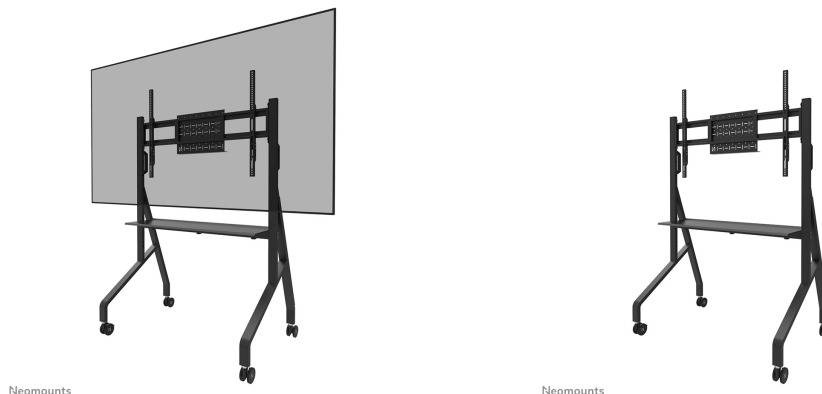

FL50-525BL1

ESPECIFICACIONES

GENERAL

Tamaño mín. pantalla*	55 inch
Tamaño máx. pantalla*	86 inch
Peso máximo	76 kg (por pantalla)
Pantallas	1
VESA mínimo	100x100 mm
VESA máximo	900x600 mm

FUNCIONALIDAD

Tipo	Fijo
Ajuste de altura	106-136 cm
Altura	150 cm
Ancho	110 cm
Profundidad	66 cm
Tipo de ajuste	Manual
Bloqueable	Bloqueable - Candado no incluido

INFORMACIÓN

Color	Negro
Material principal	Acero
Garantía	5 años
Certificado	TUV
EAN code	8717371440220

*Nota: Los tamaños en pulgadas indicados son sólo una indicación, combinados con el peso y los tamaños VESA. El peso máximo y el tamaño VESA son restricciones absolutas para los productos y no deben superarse.

NEOMOUNTS SOPORTE DE SUELO

Neomounts FL50-525BL1 soporte de suelo móvil para pantallas de 55-86" - Negro

El Neomounts FL50-525BL1 MOVE Go es un soporte de suelo móvil para pantallas planas de hasta 86" con una capacidad de peso máxima de 76 kg. Gracias a su diseño robusto y a los estabilizadores de pantalla táctil incluidos, el MOVE Go es una solución perfecta para pantallas táctiles. El soporte de suelo es ajustable manualmente en 4 posiciones de altura preestablecidas, que van de 106 a 136 cm.

El Neomounts MOVE Go viene parcialmente premontado y su instalación puede realizarse en cuestión de minutos. El carro cuenta con prácticas asas y cuatro sólidas ruedas giratorias de 7,5 cm con doble bloqueo que le permiten mover y utilizar el soporte de suelo donde quiera. Gracias a las grandes ruedas giratorias, los umbrales o las alfombras no suponen ningún reto para el FL50-525BL1. Se incluye un estante multimedia (montable por delante y por detrás) con una capacidad de peso máxima de 10 kg y un estante para hardware AV opcional para la instalación. La pantalla en el carro puede asegurarse bloqueando los soportes con un candado (no incluido).