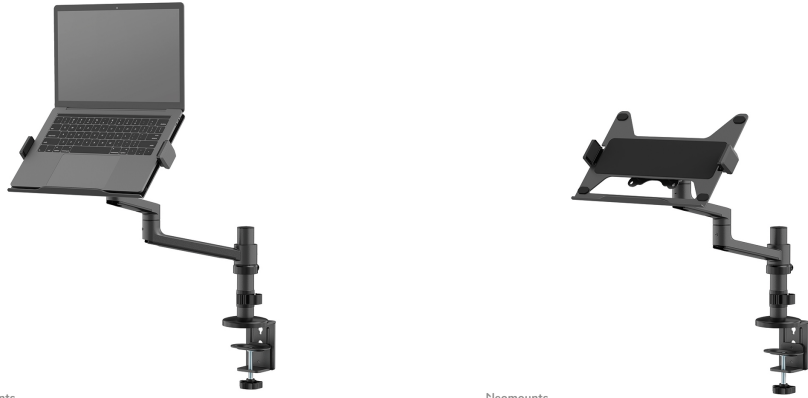

#### GENERALE

Dim. min. schermo*	11.6 inch
Dim. max. schermo*	17.3 inch
Peso massimo	5 kg (per schermo)
Schermi	1
Minimo VESA	75x75 mm
Massimo VESA	100x100 mm
Banco di montaggio	Occhiello Fascetta
Distanza dalla parete	16,2-49,4 cm

#### FUNZIONALITÀ

Regolazione altezza	24,5-38,8 cm
Regolazione della larghezza	41,3 cm
Regolazione della profondità	16,2-49,4 cm
Chiudibile	NON chiudibile
Inclinazione (gradi)	+90°, -30°
Perno (gradi)	+90°, -90°
Rotazione (gradi)	360°
Altezza	64,1 cm
Larghezza	46,5 cm
Profondità	49,4 cm
Tipo di regolazione	Manuale

### Neomounts DS20-425BL1 supporto da scrivania full motion per laptop 11,6-17,3" - Nero

Neomounts DS20-425BL1 NEXT Lite è un supporto da scrivania full motion per laptop fino a 17,3" con una capacità massima di 5 kg. Grazie alla versatile tecnologia di inclinazione (120°), rotazione (360°) e perno (180°), il supporto da scrivania può essere regolato all'altezza e all'angolo di visione ottimali per il laptop. Inoltre, il supporto è dotato di regolazione manuale dell'altezza e della profondità per creare la posizione di lavoro perfetta.

Grazie al braccio superiore corto T-Rex® del NEXT Lite, è necessaria una profondità minima se posizionato vicino a una parete o a un pannello divisorio. In questo modo lo schermo può essere posizionato più lontano dall'utente, con un vantaggio per gli occhi e lasciando più spazio per una postura di lavoro ergonomica. L'intelligente sistema interno di gestione dei cavi garantisce un passaggio ordinato dei cavi. Il DS20-425BL1 è dotato di un sistema VESA a rilascio facilitato per una facile installazione e viene fornito con un morsetto da tavolo e foro passante.