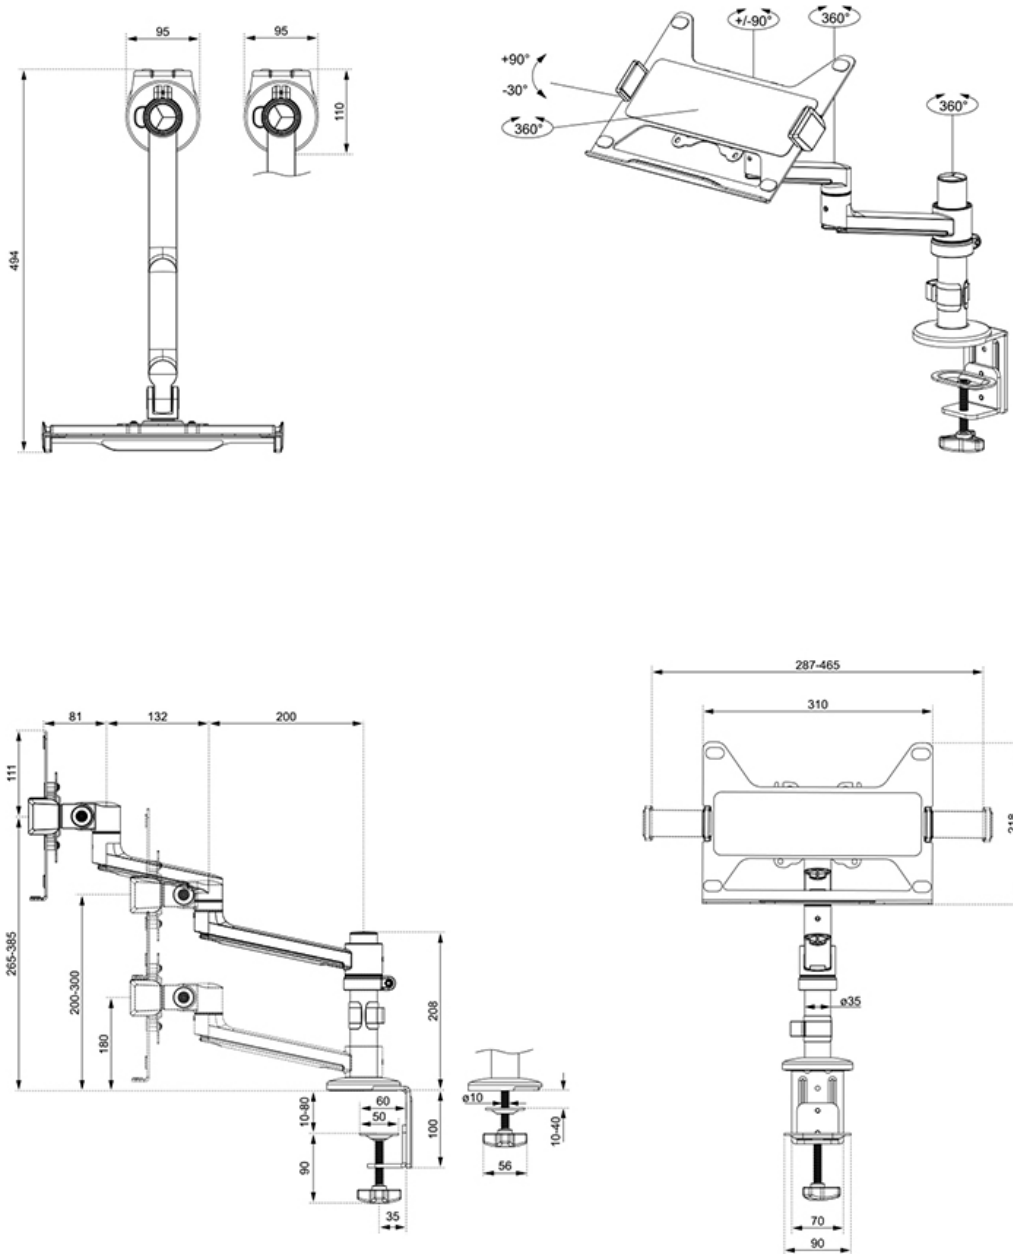

DS20-425BL1

NEOMOUNTS SUPPORTO DA SCRIVANIA PER

Neomounts

Measuring unit: mm