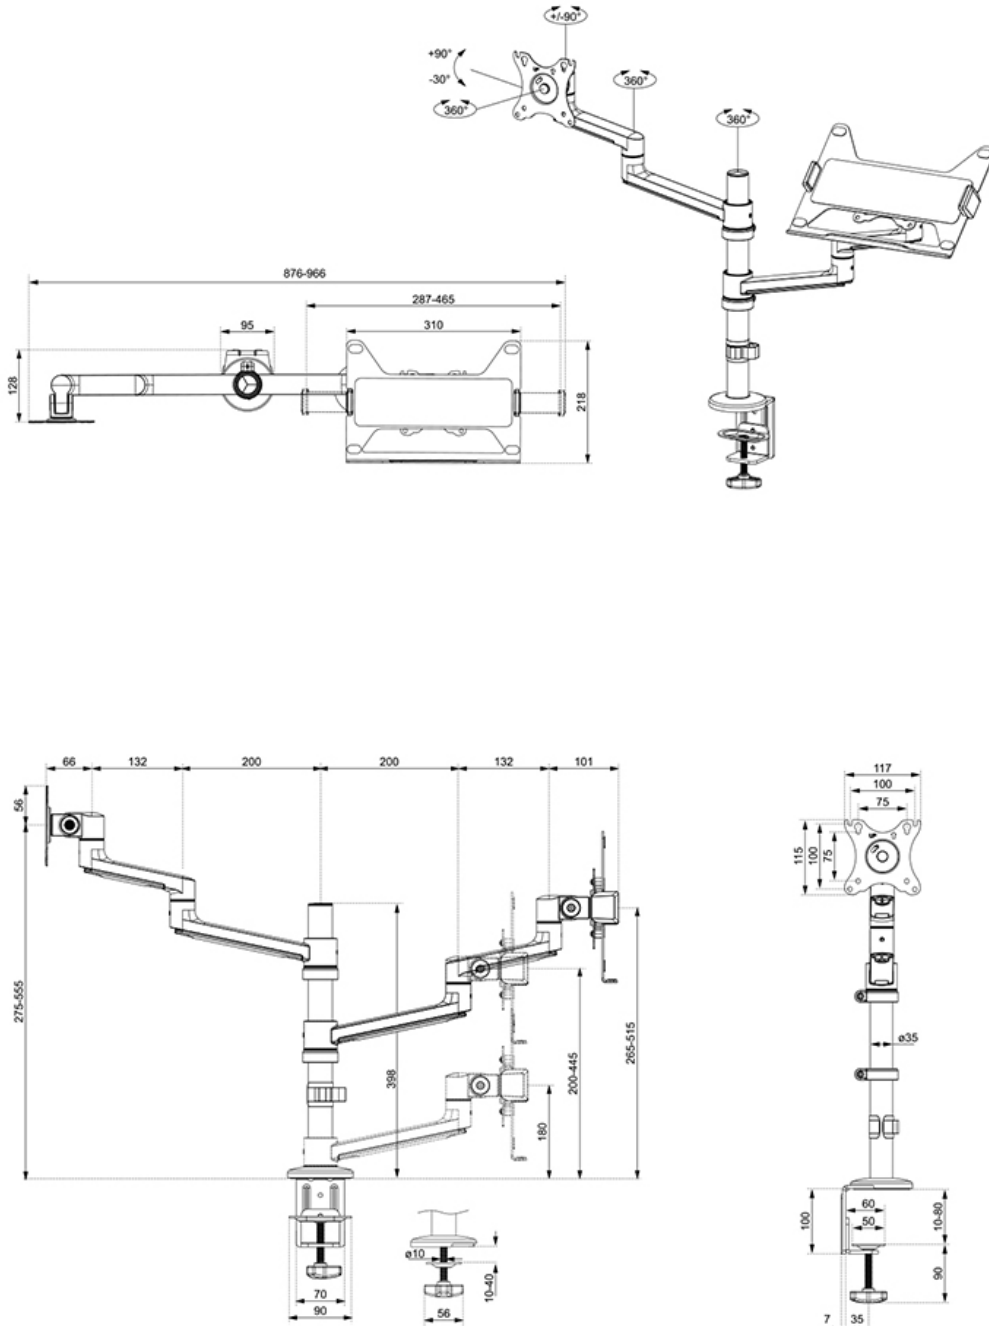

DS20-425BL2

NEOMOUNTS BY NEWSTAR SUPPORT DE

Neomounts