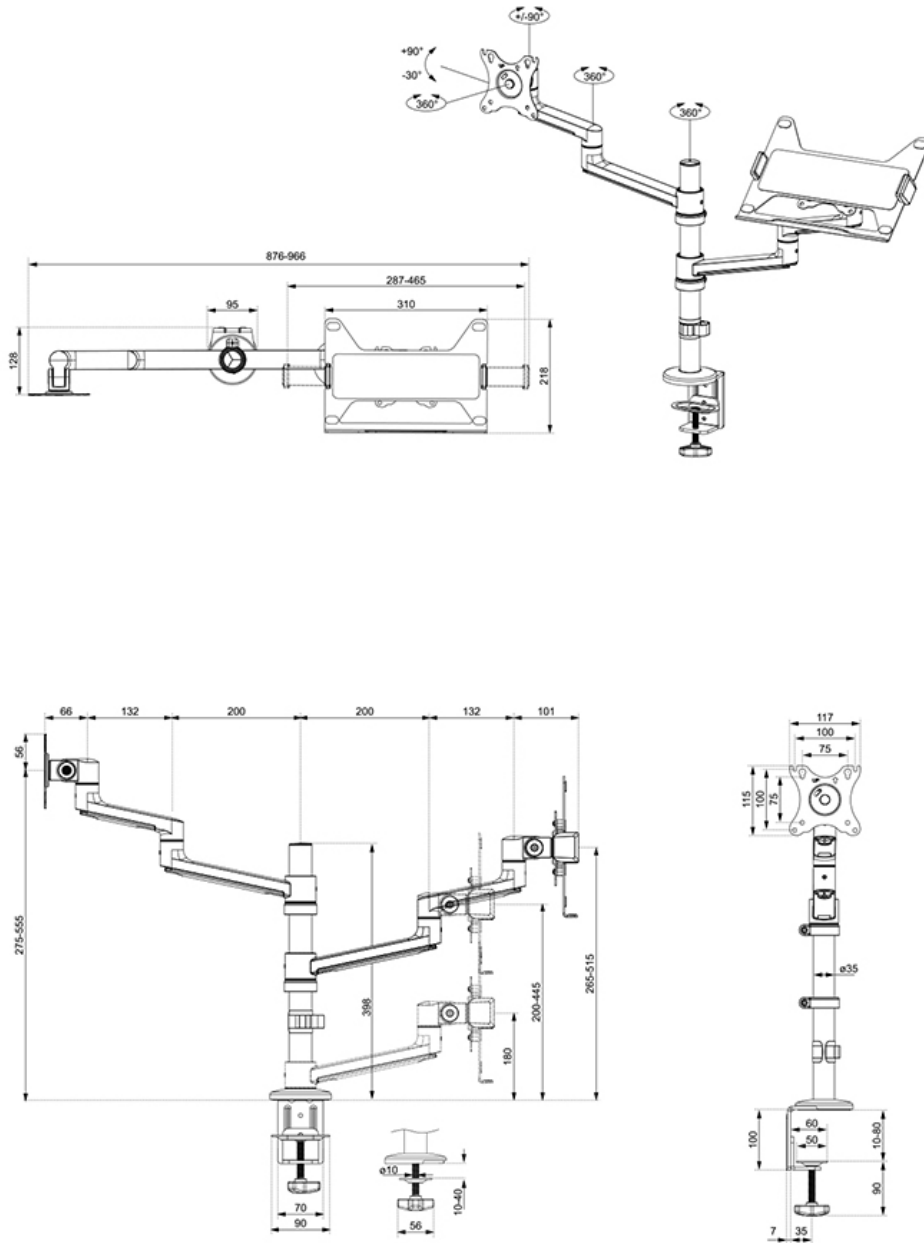

DS20-425BL2

NEOMOUNTS DS20-425BL2 MONITORARM MET
LAPTOPHOUDER 17-27" - RUIMTEBESPAREND

Neomounts

Measuring unit: mm