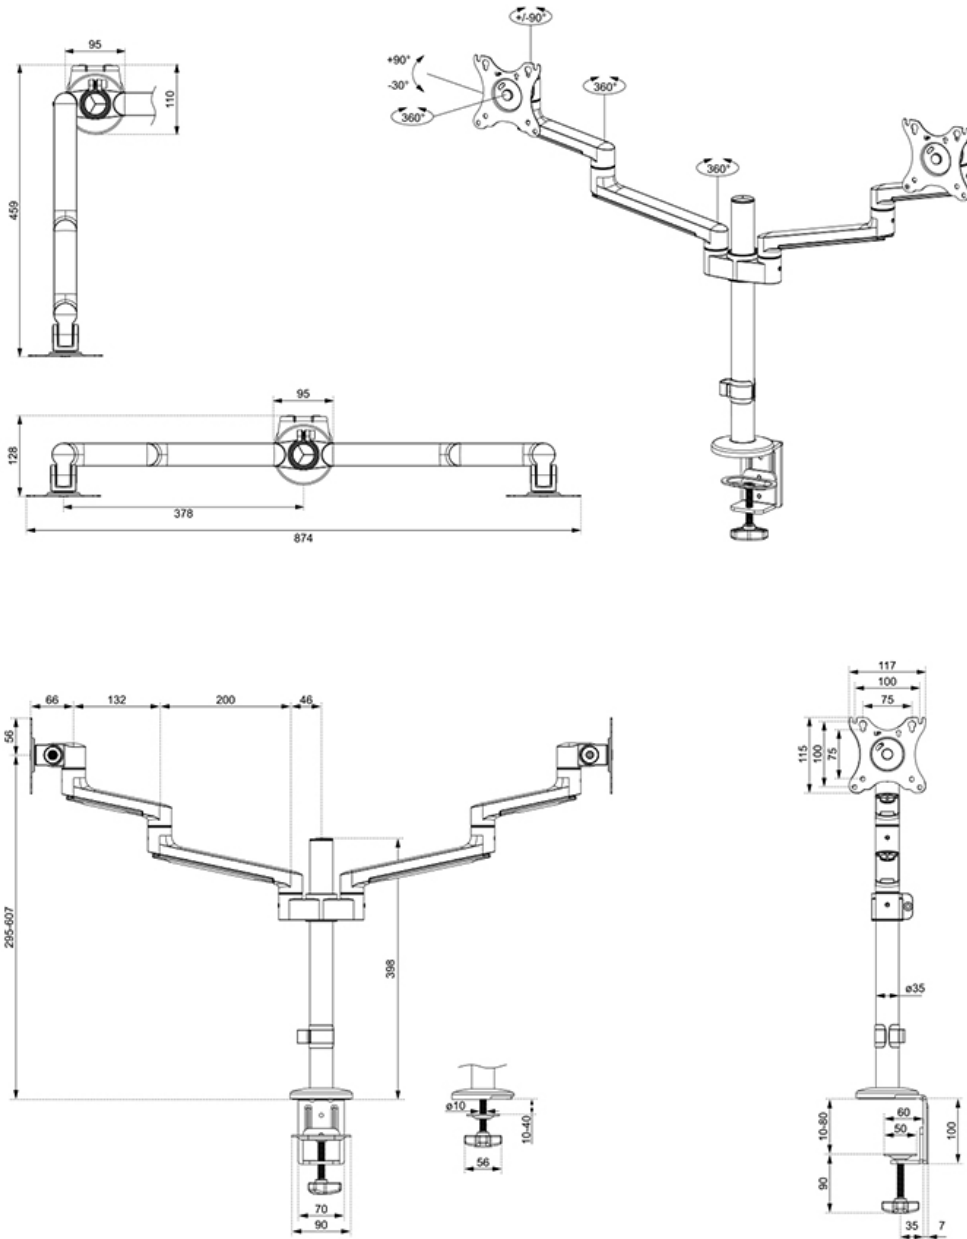

DS60-425BL2

NEOMOUNTS BY NEWSTAR SUPPORT

Neomounts